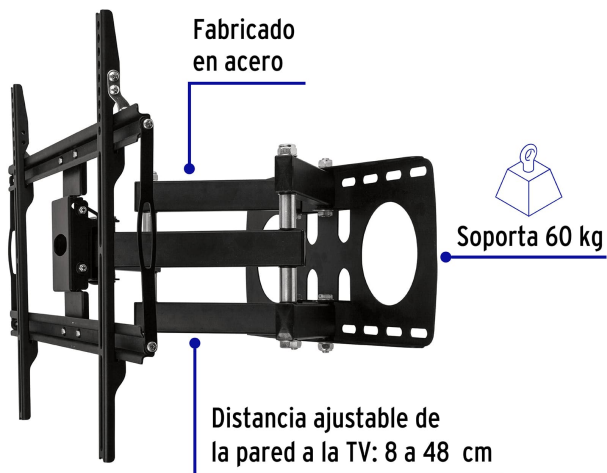

CÓDIGO: 46096 CLAVE: TVSM-65

Soporte para pantallas 26" a 65" mov. angular y articulado

- Fabricado en acero
- Fácil instalación
- Compatible con VESA 100, 200, 400, 600

Certificaciones y garantías

Especificaciones

Carga máxima	60 kg
Movimiento articulado	+/- 120°
Movimiento angular	-10° / +5°
Distancia de la pared a TV	8 a 48 cm
Empaque individual	Caja
Pallet	60
Inner	1
Master	2

País de origen

Fabricado en China bajo las estrictas especificaciones de GRUPO TRUPER

Imágenes complementarias

ARTICULADO

Para pantallas de

26" - 65"

65 cm - 165 cm

Imágenes complementarias