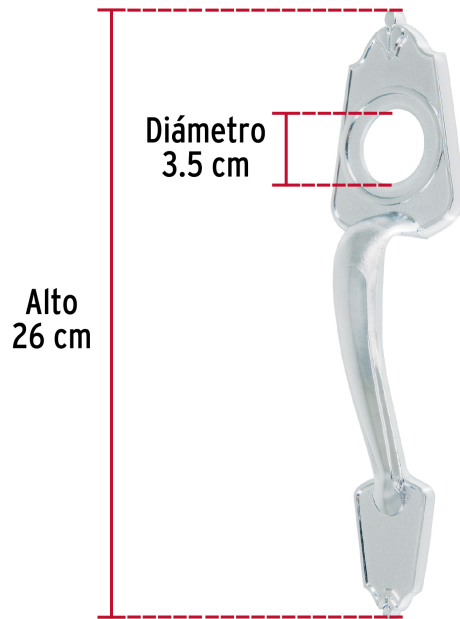

CÓDIGO: 46139 CLAVE: MADE-3

Chapetón metálico para puerta, acabado cromo mate

- Metálico acabado cromo mate
- Para puertas de madera y metal
- Para instalarse con cerraduras de sobreponer, serie 70 y 75, marca Hermex®

Incluyen
tornillería

Certificaciones y garantías

Especificaciones

Acabado	Cromo mate
Diámetro interno	3.5 cm
Alto	26 cm
Peso	204 g
Empaque individual	Caja
Inner	3
Master	24
Pallet	864

País de origen

Fabricado en China bajo las estrictas especificaciones de GRUPO TRUPER

Imágenes complementarias

Para usarse con
cerradura de sobreponer