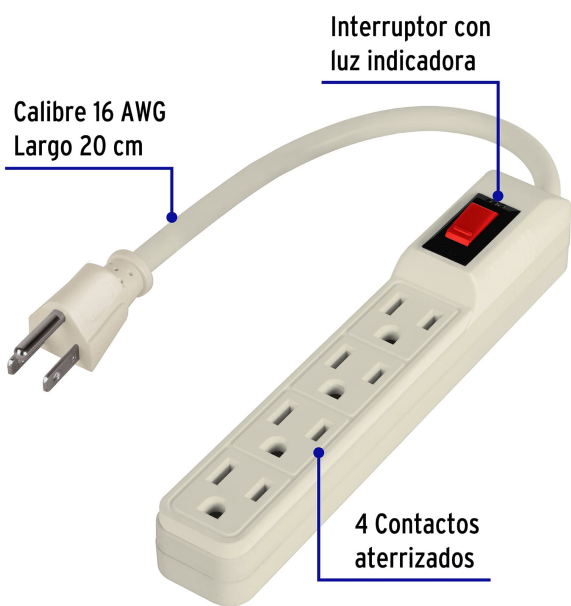

Datos de Empaque (Medidas y pesos aproximados)

Inner	Medidas: Alto: 11.2 cm (4 1/2") Ancho: 13.2 cm (5 1/4") Largo: 21.2 cm (8 1/4") Peso: 0.94 kg (2.07 lb)
Master	Medidas: Alto: 24 cm (9 1/2") Ancho: 23.3 cm (9 1/4") Largo: 41.2 cm (16 1/4") Peso: 6.04 kg (13.32 lb)

País de origen

Fabricado en China bajo las estrictas especificaciones de GRUPO TRUPER

Imagenes complementarias