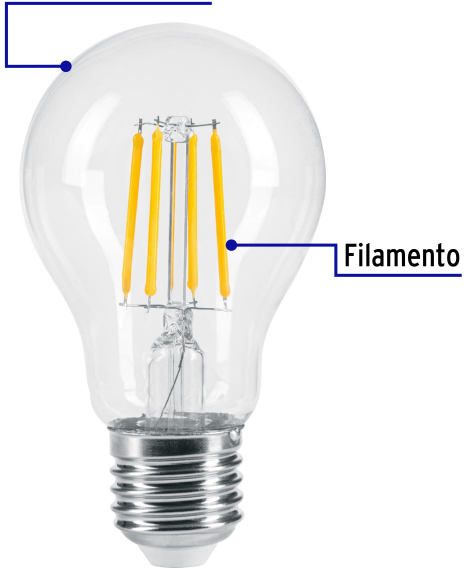

VOLTECK.

CÓDIGO: 46211 CLAVE: LED-196FC

Lámpara LED tipo A19 6 W con filamento luz cálida, blíster

- **Ahorra hasta 90%** en el consumo de energía
- Pantalla de vidrio
- Encendido instantáneo (proporciona el 100% de brillo al encender)
- Tipo vintage
- No utilice con atenuadores (dimmers)

Certificaciones y garantías

- Cumple la norma: NOM-030-ENER

Especificaciones

Consumo	6 W
Equivalencia	40 W
Flujo luminoso	630 lm
Tensión / Frecuencia	127 V / 60 Hz
Corriente	100 mA- 41mA
Tiempo de vida	30 años (30,000 h)
Temperatura de color	2 700 k / Luz cálida
Tipo	A19
IRC	80
Tipo de base	E26 / E27
Medidas (diámetro x alto)	6 x 10 cm
Empaque individual	Blíster
Pallet	576

Especificaciones

Inner	2
Master	48

País de origen

Fabricado en China bajo las estrictas especificaciones de GRUPO TRUPER

Imágenes complementarias

Pantalla de vidrio

Diámetro
6 cm

Largo
10 cm