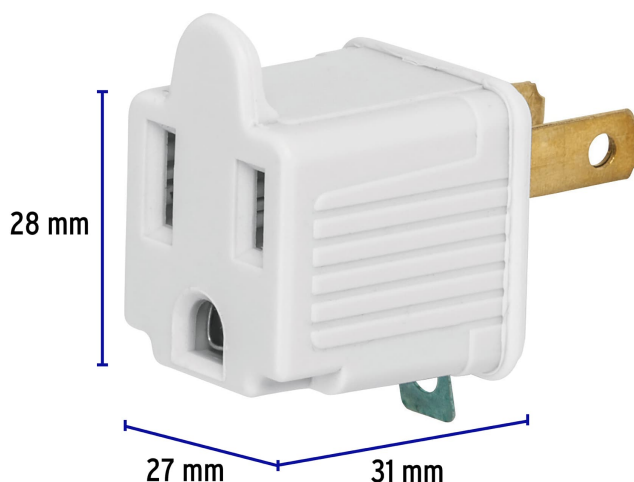

VOLTECK.

CÓDIGO: 46255 CLAVE: AD-32B-G

Adaptador 3 a 2, blanco, a granel, Volteck

- Tensión / Corriente: 127 V / 15 A
- Fabricado en ABS
- Convertidores a tierra de uso rudo
- Con ojillo para atornillar a tierra física

Tensión / Frecuencia	127 V / 60 Hz
Corriente	15 A
Dimensiones (largo x alto x ancho)	27 mm x 28 mm x 31 mm
Color	Blanco
Empaque individual	Granel
Pallet	16800
Inner	10
Master	70

Datos de Empaque (Medidas y pesos aproximados)

Empaque Individual	Medidas: Alto: 3.9 cm (1 1/2") Ancho: 2.6 cm (1") Largo: 4.4 cm (1 3/4") Peso: 0.01 kg (0.02 lb)
---------------------------	--

Datos de Empaque (Medidas y pesos aproximados)

Inner	Medidas: Alto: 14.8 cm (5 3/4") Ancho: 2.6 cm (1") Largo: 20 cm (7 3/4") Peso: 0.15 kg (0.33 lb)
Master	Medidas: Alto: 13 cm (5 1/4") Ancho: 18.7 cm (7 1/4") Largo: 21.4 cm (8 1/2") Peso: 1.22 kg (2.69 lb)

País de origen

Fabricado en China bajo las estrictas especificaciones de GRUPO TRUPER

Imagenes complementarias

EMPAQUE INNER

Contiene: 10 piezas

Peso: 0.15 kg (0.33 lb)

Imágenes complementarias

EMPAQUE MASTER