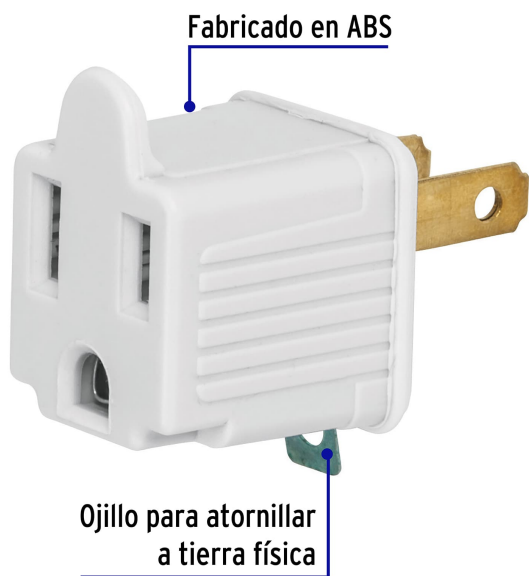

Datos de Empaque (Medidas y pesos aproximados)

Inner	Medidas: Alto: 14.8 cm (5 3/4") Ancho: 2.6 cm (1") Largo: 20 cm (7 3/4") Peso: 0.15 kg (0.33 lb)
Master	Medidas: Alto: 13 cm (5 1/4") Ancho: 18.7 cm (7 1/4") Largo: 21.4 cm (8 1/2") Peso: 1.22 kg (2.69 lb)

País de origen

Fabricado en China bajo las estrictas especificaciones de GRUPO TRUPER

Imagenes complementarias