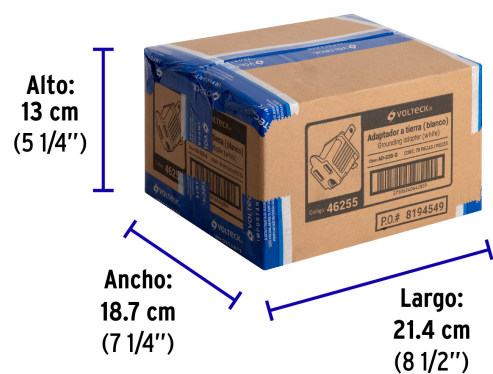

Tensión / Frecuencia	127 V / 60 Hz
Corriente	15 A
Dimensiones (largo x alto x ancho)	27 mm x 28 mm x 31 mm
Color	Blanco
Empaque individual	Granel
Pallet	16800
Inner	10
Master	70

Datos de Empaque (Medidas y pesos aproximados)

Empaque Individual	Medidas: Alto: 3.9 cm (1 1/2") Ancho: 2.6 cm (1") Largo: 4.4 cm (1 3/4") Peso: 0.01 kg (0.02 lb)
---------------------------	--

Datos de Empaque (Medidas y pesos aproximados)

Inner	Medidas: Alto: 14.8 cm (5 3/4") Ancho: 2.6 cm (1") Largo: 20 cm (7 3/4") Peso: 0.15 kg (0.33 lb)
Master	Medidas: Alto: 13 cm (5 1/4") Ancho: 18.7 cm (7 1/4") Largo: 21.4 cm (8 1/2") Peso: 1.22 kg (2.69 lb)

País de origen

Fabricado en China bajo las estrictas especificaciones de GRUPO TRUPER

Imagenes complementarias

EMPAQUE INNER

Contiene: 10 piezas

Peso: 0.15 kg (0.33 lb)

Imágenes complementarias

EMPAQUE MASTER

Contiene: 7 inner (70 piezas)

Peso: 1.22 kg (2.69 lb)