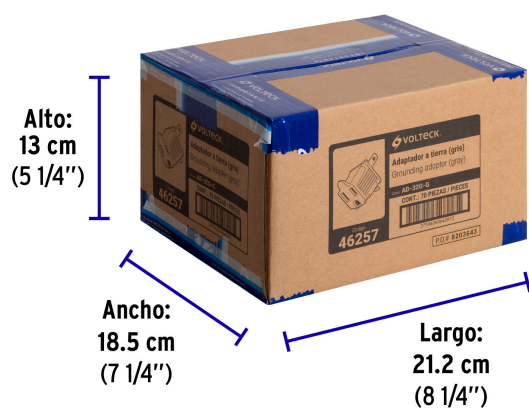

### Datos de Empaque (Medidas y pesos aproximados)

<b>Empaque Individual</b>	<b>Medidas:</b> Alto: 3.8 cm (1 1/2") Ancho: 2.7 cm (1") Largo: 4.4 cm (1 3/4") <b>Peso:</b> 0.01 kg (0.02 lb)
---------------------------	--

**Datos de Empaque (Medidas y pesos aproximados)**

<b>Inner</b>	<b>Medidas:</b> Alto: 14.7 cm (5 3/4") Ancho: 2.7 cm (1") Largo: 20 cm (7 3/4") <b>Peso:</b> 0.15 kg (0.33 lb)
<b>Master</b>	<b>Medidas:</b> Alto: 13 cm (5 1/4") Ancho: 18.5 cm (7 1/4") Largo: 21.2 cm (8 1/4") <b>Peso:</b> 1.17 kg (2.58 lb)

**País de origen**

Fabricado en China bajo las estrictas especificaciones de GRUPO TRUPER

**Imagenes complementarias**

**EMPAQUE INNER**

Contiene: 10 piezas

Peso: 0.15 kg (0.33 lb)

## EMPAQUE MASTER

Contiene: 7 inner (70 piezas)

Peso: 1.17 kg (2.58 lb)