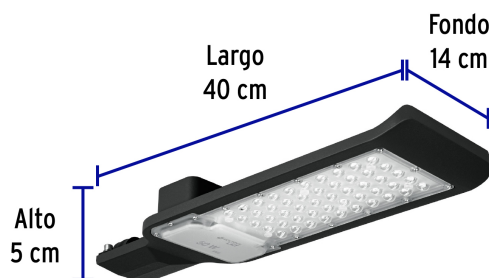

CÓDIGO: 46258 CLAVE: SUB-840L

Luminario suburbano plano de LED 50 W alta intensidad

- **Ahorra hasta 90%** en el consumo de energía
- Cuerpo de aluminio y pantalla de policarbonato resistente a la intemperie
- LED integrado de alta intensidad para iluminación de superficies amplias con bajo consumo de energía
- Encendido instantáneo (proporciona el 100% de brillo al encender)
- Ideal para áreas perimetrales como residencias, comercios, estacionamientos, pasillos y jardines

Amigable con el ambiente

Certificaciones y garantías

- Cumple la norma: NOM-003-SCFI

Especificaciones

Potencia	50 W
Flujo luminoso	5,000 lm
Tensión	120 - 240 V
Temperatura de color	6,500 K / Luz de día
Fuente de luz	LED integrado
Grado IP	65
Dimensiones (alto x largo x fondo)	5 cm x 40 cm x 14 cm
Empaque individual	Caja

Especificaciones

Pallet	216
Inner	1
Master	12

País de origen

Fabricado en China bajo las estrictas especificaciones de GRUPO TRUPER

Imagenes complementarias

Grado de protección (IP)

1ER. DÍGITO: PROTECCIÓN CONTRA SÓLIDOS	2DO. DÍGITO: PROTECCIÓN CONTRA LÍQUIDOS
0 Sin protección	0 Sin protección
1 Protección contra objetos de diámetro superior a 50 mm	1 Protección contra goteo vertical o condensación
2 Protección contra objetos de diámetro superior a 12 mm	2 Protección contra goteo con una inclinación de 15 grados
3 Protección contra objetos con diámetro superior a 2.5 mm	3 Protección contra goteo con una inclinación de 60 grados
4 Protección contra objetos con diámetro superior a 1 mm	4 Protección contra salpicaduras de gotas en todas direcciones
5 Protegido contra ingreso limitado de polvo	5 Protección contra chorros de agua a baja presión
6 Totalmente protegido contra el polvo	6 Protección contra potentes y continuos chorros de agua
	7 Protección contra inmersiones temporales
	8 Protección contra inmersiones prolongadas o permanentes