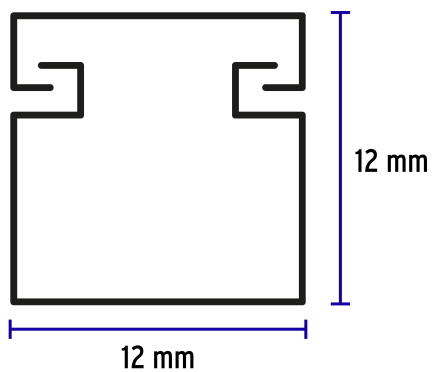

CÓDIGO: 46279 CLAVE: CAN-1212

Canaleta de 1 vía 12 x 12 mm, Volteck

- Fabricada de PVC
- Resistente a impactos
- Para instalaciones eléctricas y cableado estructurado

Certificaciones y garantías

- Garantizado contra defectos de fabricación o mano de obra. La garantía se puede hacer válida con cualquier distribuidor de TRUPER

Especificaciones

Número de vías	1
Medidas	12 x 12 mm
Largo	2 m
Capacidad (número de cables) UTP (4 pares)	1
Capacidad (número de cables) THW-LS (12 AWG)	2
Capacidad (número de cables) THW-LS (10 AWG)	2
Capacidad (número de cables) THW-LS (8 AWG)	1
Empaque individual	Etiqueta
Pallet	1440
Inner	10

País de origen

Fabricado en México bajo las estrictas especificaciones de GRUPO TRUPER

Imágenes complementarias

Capacidad (No. de cables)		
UTP:	4 Pares de hilos	1
	12 AWG	2
THW-LS	10 AWG	2
(vías):	8 AWG	1