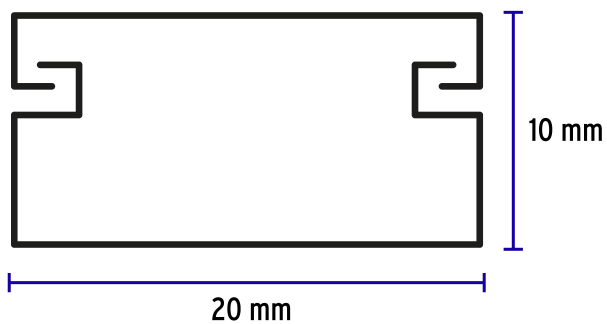

## Canaleta de 1 vía 10 x 20 mm, Volteck

- Fabricada de PVC
- Resistente a impactos
- Para instalaciones eléctricas y cableado estructurado

### Especificaciones

Número de vías	1
Medidas	10 x 20 mm
Largo	2 m
Capacidad (número de cables) UTP (4 pares)	2
Capacidad (número de cables) THW-LS (12 AWG)	4
Capacidad (número de cables) THW-LS (10 AWG)	4
Capacidad (número de cables) THW-LS (8 AWG)	2
Empaque individual	Etiqueta
Pallet	1100
Inner	20

### País de origen

Fabricado en México bajo las estrictas especificaciones de GRUPO TRUPER

**Imagenes complementarias**

<b>Capacidad (No. de cables)</b>		
<b>UTP:</b>	4 Pares de hilos	<b>2</b>
	12 AWG	<b>4</b>
<b>THW-LS (vías):</b>	10 AWG	<b>4</b>
	8 AWG	<b>2</b>