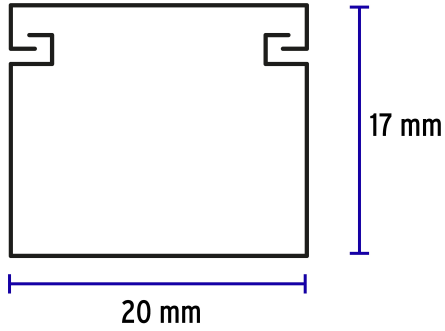

CÓDIGO: 46281 CLAVE: CAN-1720

Canaleta de 1 vía 17 x 20 mm, Volteck

- Fabricada de PVC
- Resistente a impactos
- Para instalaciones eléctricas y cableado estructurado

Certificaciones y garantías

- Garantizado contra defectos de fabricación o mano de obra. La garantía se puede hacer válida con cualquier distribuidor de TRUPER

Especificaciones

Número de vías	1
Medidas	17 x 20 mm
Largo	2 m
Capacidad (número de cables) UTP (4 pares)	4
Capacidad (número de cables) THW-LS (12 AWG)	8
Capacidad (número de cables) THW-LS (10 AWG)	6
Capacidad (número de cables) THW-LS (8 AWG)	4
Empaque individual	Etiqueta
Pallet	1100
Inner	10

País de origen

Fabricado en México bajo las estrictas especificaciones de GRUPO TRUPER

Imágenes complementarias

Capacidad (No. de cables)		
UTP:	4 Pares de hilos	4
	12 AWG	8
THW-LS	10 AWG	6
(vías):	8 AWG	4