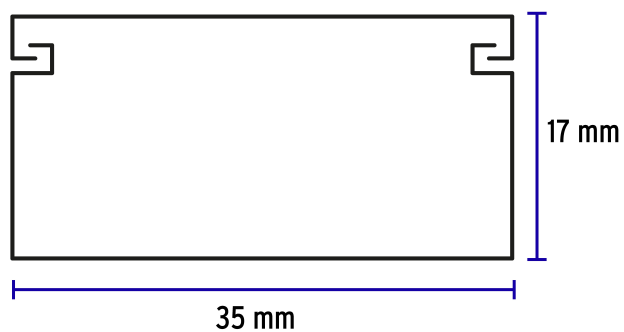

CÓDIGO: 46282 CLAVE: CAN-1735

Canaleta de 1 vía 17 x 35 mm, Volteck

- Fabricada de PVC
- Resistente a impactos
- Para instalaciones eléctricas y cableado estructurado

Certificaciones y garantías

- Garantizado contra defectos de fabricación o mano de obra. La garantía se puede hacer válida con cualquier distribuidor de TRUPER

Especificaciones

Número de vías	1
Medidas	17 x 35 mm
Largo	2 m
Capacidad (número de cables) UTP (4 pares)	7
Capacidad (número de cables) THW-LS (12 AWG)	14
Capacidad (número de cables) THW-LS (10 AWG)	10
Capacidad (número de cables) THW-LS (8 AWG)	7
Empaque individual	Etiqueta
Pallet	660
Inner	10

País de origen

Fabricado en México bajo las estrictas especificaciones de GRUPO TRUPER

Imágenes complementarias

Capacidad (No. de cables)		
UTP:	4 Pares de hilos	7
	12 AWG	14
THW-LS	10 AWG	10
(vías):	8 AWG	7