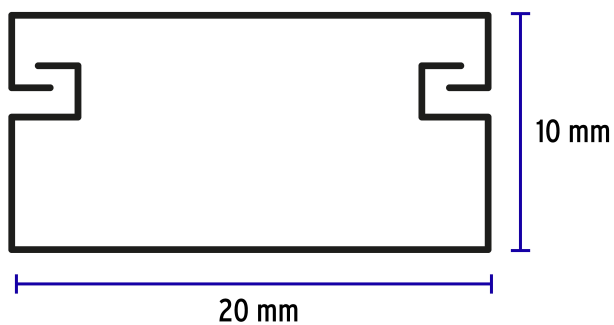

## Canaleta de 1 vía 10 x 20 mm, con adhesivo, Volteck

- Fabricada en PVC resistente a impactos
- Cinta adhesiva en la base
- Para instalaciones eléctricas y cableado estructurado

### Especificaciones

Número de vías	1
Medidas	10 x 20 mm
Largo	2 m
Capacidad (número de cables) UTP (4 pares)	2
Capacidad (número de cables) THW-LS (12 AWG)	4
Capacidad (número de cables) THW-LS (10 AWG)	4
Capacidad (número de cables) THW-LS (8 AWG)	2
Empaque individual	Etiqueta
Pallet	3300
Inner	20

## Imágenes complementarias

<b>Capacidad</b> (No. de cables)		
UTP:	4 Pares de hilos	<b>2</b>
	12 AWG	<b>4</b>
THW-LS	10 AWG	<b>4</b>
(vías):	8 AWG	<b>2</b>