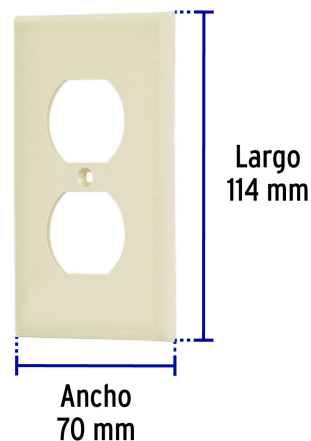

### Especificaciones

Tipo de placa	Dúplex
Color	Marfil
Número de módulos	2
Dimensiones del módulo	34.1 mm x 28.5 mm
Dimensiones de la placa	114.0 mm x 69.6 mm
Empaque individual	Bolsa
Inner	20
Master	400
Pallet	10800

### Datos de Empaque (Medidas y pesos aproximados)

Master	<b>Medidas:</b> Alto: 30.5 cm (12") Ancho: 38 cm (15") Largo: 37 cm (14 1/2") <b>Peso:</b> 7.86 kg (17.33 lb)
Inner	<b>Medidas:</b> Alto: 14 cm (5 1/2") Ancho: 7.2 cm (2 3/4") Largo: 18 cm (7") <b>Peso:</b> 0.36 kg (0.79 lb)

**Datos de Empaque (Medidas y pesos aproximados)**

**Empaque Individual**      **Medidas:** Alto: 17.5 cm (7") Ancho: 0.8 cm (1/4") Largo: 8.6 cm (3 1/2") **Peso:** 0.01 kg (0.02 lb)

**País de origen**

**Fabricado en México bajo las estrictas especificaciones de GRUPO TRUPER**

**Imagenes complementarias**

**EMPAQUE INDIVIDUAL**

**Largo:**  
**8.6 cm**  
**(3 1/2")**

**Peso: 0.01 kg (0.02 lb)**

**Imagenes complementarias****EMPAQUE INNER**

Contiene: 20 piezas

Peso: 0.36 kg (0.79 lb)