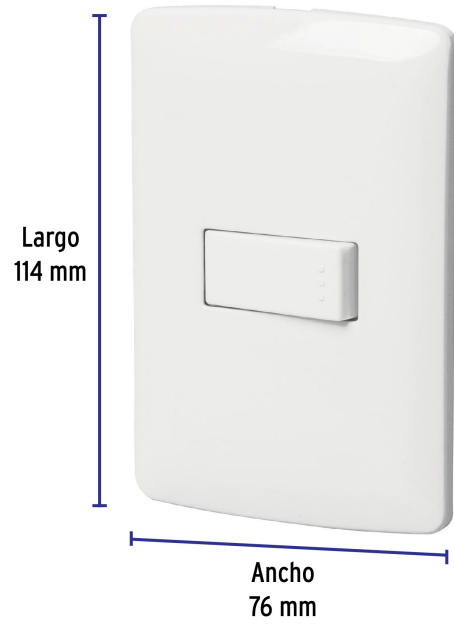

Imágenes complementarias