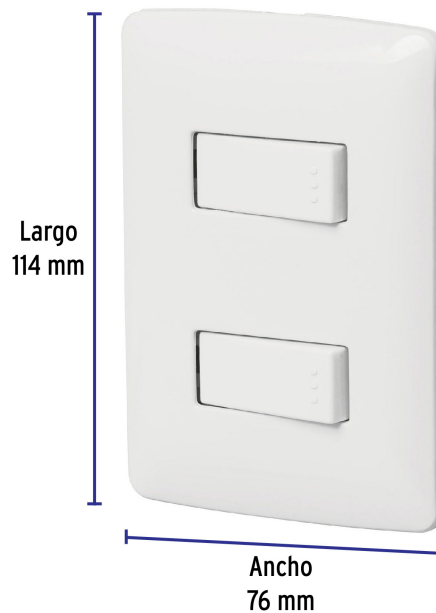

Imágenes complementarias