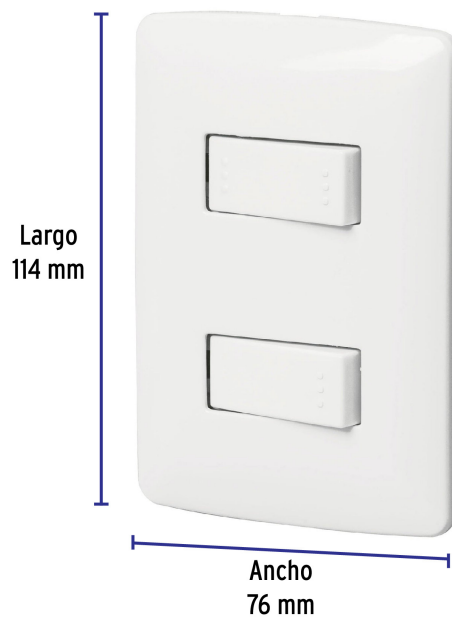

Imágenes complementarias