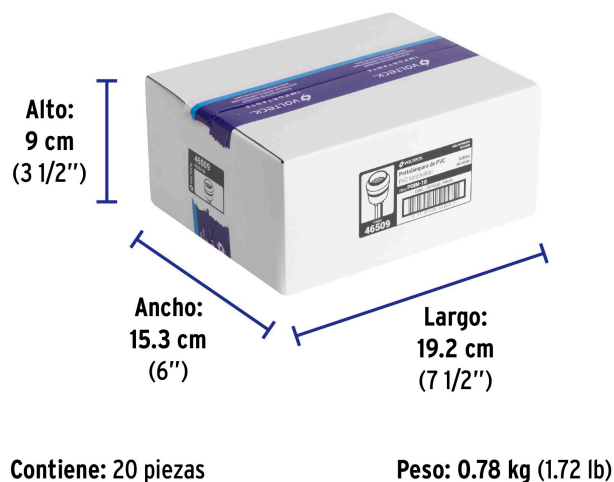

Certificaciones y garantías

- Cumple la norma: NOM-003-SCFI

Especificaciones

Tensión / Frecuencia	127 V / 60 Hz
Potencia	660 W
Cable	18 AWG
Base	E26 / E27
Empaque individual	Bolsa
Inner	20
Master	200
Pallet	7200

Datos de Empaque (Medidas y pesos aproximados)

Empaque Individual	Medidas: Alto: 17 cm (6 3/4") Ancho: 4 cm (1 1/2") Largo: 7.4 cm (3") Peso: 0.03 kg (0.07 lb)
Inner	Medidas: Alto: 9 cm (3 1/2") Ancho: 15.3 cm (6") Largo: 19.2 cm (7 1/2") Peso: 0.78 kg (1.72 lb)

Datos de Empaque (Medidas y pesos aproximados)**Master****Medidas:** Alto: 32.8 cm (13") Ancho: 21.2 cm (8 1/4") Largo: 47 cm (18 1/2") **Peso:** 8.38 kg (18.47 lb)**País de origen****Fabricado en China bajo las estrictas especificaciones de GRUPO TRUPER****Imágenes complementarias****EMPAQUE INDIVIDUAL****EMPAQUE INNER**

Imágenes complementarias

EMPAQUE MASTER

Contiene: 10 inner (200 piezas)

Peso: 8.38 kg (18.47 lb)