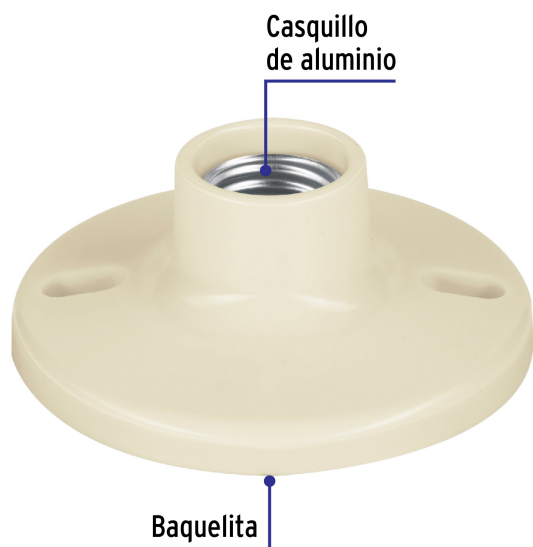

CÓDIGO: 46520 CLAVE: POPL-11

Portalámpara 4" de baquelita, Volteck

- Tensión / Corriente: 250 V / 4 A
- Casquillo de aluminio
- Base redonda atornillable de sobreponer para fijar en pared o techo

Certificaciones y garantías

Datos de Empaque (Medidas y pesos aproximados)

Master

Medidas: Alto: 39.4 cm (15 1/2") Ancho: 20.6 cm (8") Largo: 60 cm (23 3/4") **Peso:** 7.82 kg (17.24 lb)

País de origen

Fabricado en China bajo las estrictas especificaciones de **GRUPO TRUPER**

Imágenes complementarias

Imagenes complementarias**EMPAQUE INDIVIDUAL****EMPAQUE INNER****EMPAQUE MASTER**