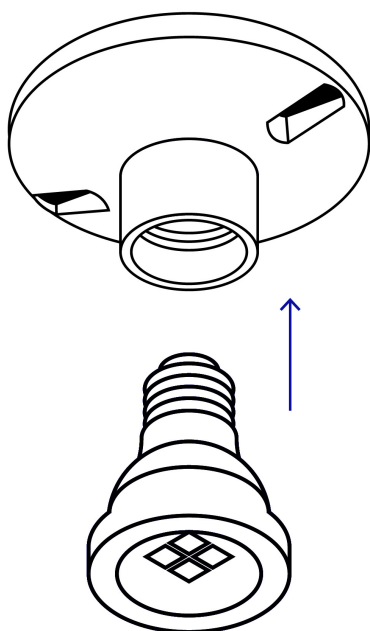

- Cumple la norma: NOM-003-SCFI

Especificaciones

Diámetro	4" (100 mm)
Tensión / Frecuencia	250 V / 60 Hz
Corriente	4 A
Tipo de Base	E26 / E27
Empaque individual	Bolsa
Inner	10
Master	100
Pallet	3000

Datos de Empaque (Medidas y pesos aproximados)

Empaque Individual	Medidas: Alto: 20 cm (7 3/4") Ancho: 4.4 cm (1 3/4") Largo: 13.3 cm (5 1/4") Peso: 0.06 kg (0.13 lb)
Inner	Medidas: Alto: 11.6 cm (4 1/2") Ancho: 19 cm (7 1/2") Largo: 19.6 cm (7 3/4") Peso: 0.73 kg (1.61 lb)

Datos de Empaque (Medidas y pesos aproximados)

Master

Medidas: Alto: 39.4 cm (15 1/2") Ancho: 20.6 cm (8") Largo: 60 cm (23 3/4") **Peso:** 7.82 kg (17.24 lb)

País de origen

Fabricado en China bajo las estrictas especificaciones de **GRUPO TRUPER**

Imágenes complementarias

Imagenes complementarias**EMPAQUE INDIVIDUAL****EMPAQUE INNER****EMPAQUE MASTER**