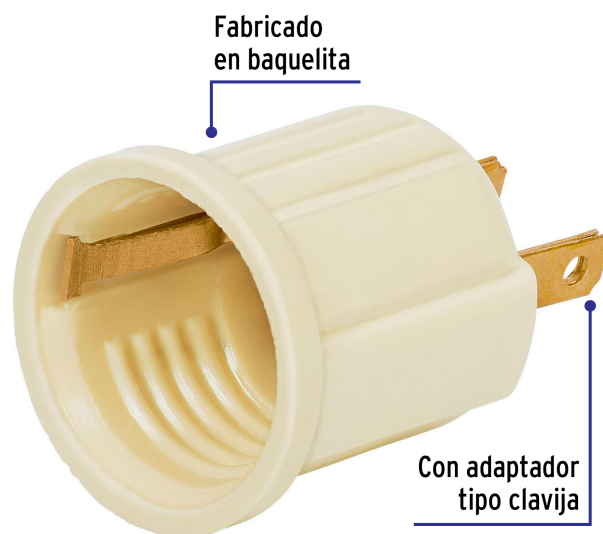

Datos de Empaque (Medidas y pesos aproximados)

Master

Medidas: Alto: 34.5 cm (13 1/2") Ancho: 21.6 cm (8 1/2") Largo: 39.5 cm (15 1/2") **Peso:** 4.5 kg (9.92 lb)

País de origen

Fabricado en China bajo las estrictas especificaciones de GRUPO TRUPER

Imágenes complementarias