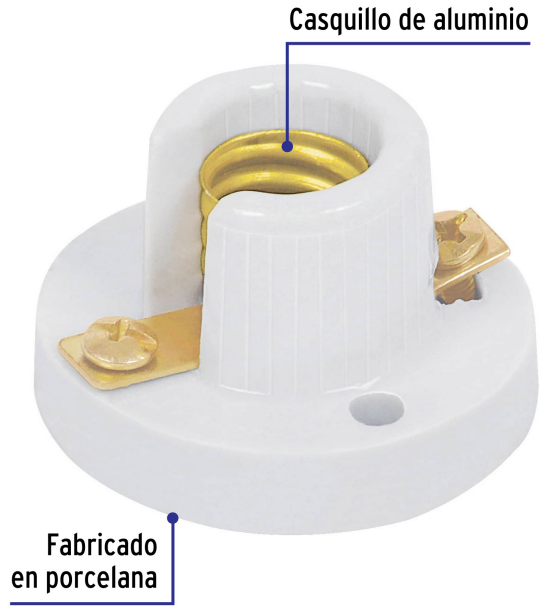

CÓDIGO: 46531 CLAVE: POPO-10

Portalámpara de porcelana para candil, Volteck

- Tensión / Corriente: 125 V / 4 A
- Casquillo de aluminio
- Base redonda atornillable de sobreponer para fijar en pared o techo
- Soporta temperaturas elevadas (hasta 350 °C)

Base E12

Para interior

Certificaciones y garantías

- Cumple la norma: NOM-003-SCFI

Especificaciones

Diámetro	1-1/2" 38 mm
Tensión	125 V
Corriente	4 A
Tipo de Base	E12
Empaque individual	Bolsa
Pallet	14400
Inner	20
Master	600

País de origen

Fabricado en China bajo las estrictas especificaciones de GRUPO TRUPER

Imágenes complementarias