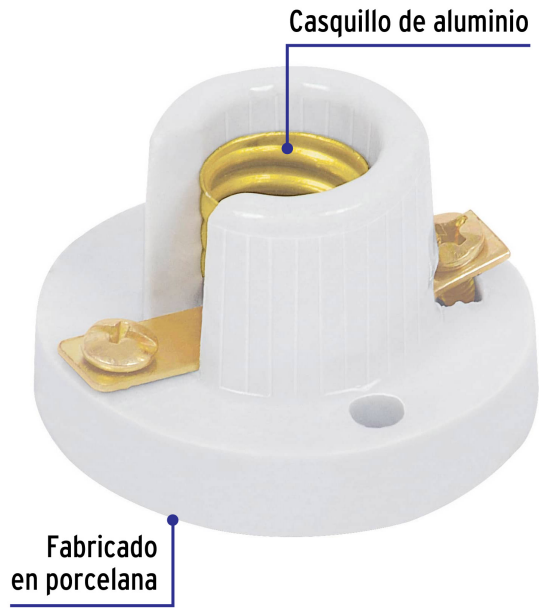

Imagenes complementarias