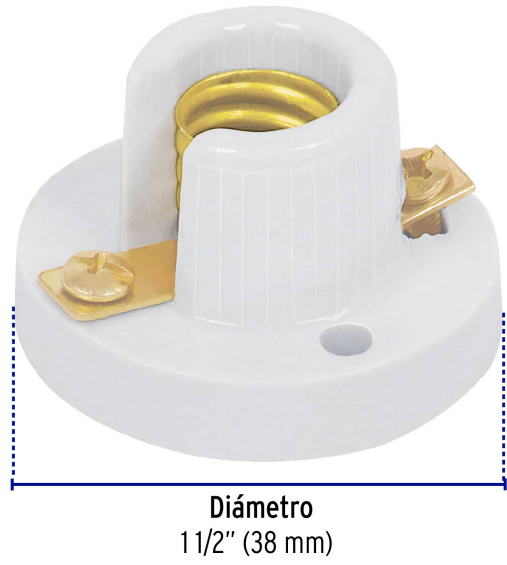

CÓDIGO: 46531 CLAVE: POPO-10

Portalámpara de porcelana para candil, Volteck

- Tensión / Corriente: 125 V / 4 A
- Casquillo de aluminio
- Base redonda atornillable de sobreponer para fijar en pared o techo
- Soporta temperaturas elevadas (hasta 350 °C)

Base E12

Para interior

Certificaciones y garantías

- Cumple la norma: NOM-003-SCFI

Especificaciones

Diámetro	1-1/2" 38 mm
Tensión	125 V
Corriente	4 A
Tipo de Base	E12
Empaque individual	Bolsa
Pallet	14400
Inner	20
Master	600

País de origen

Fabricado en China bajo las estrictas especificaciones de GRUPO TRUPER

Imágenes complementarias