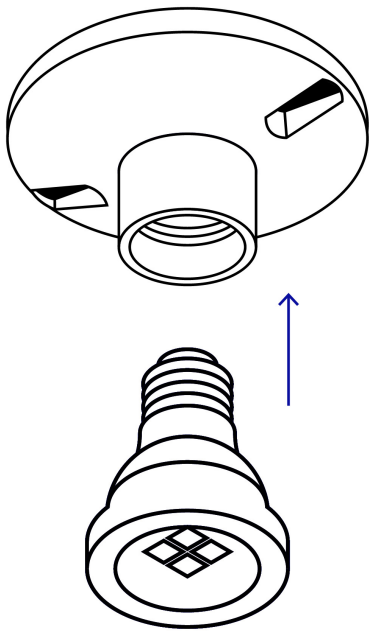

Imagenes complementarias