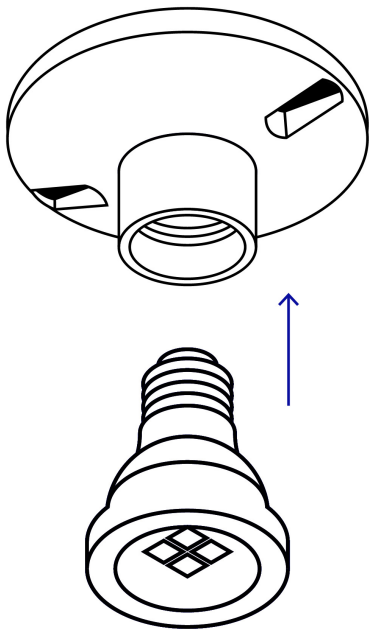

CÓDIGO: 46531 CLAVE: POPO-10

Portalámpara de porcelana para candil, Volteck

- Tensión / Corriente: 125 V / 4 A
- Casquillo de aluminio
- Base redonda atornillable de sobreponer para fijar en pared o techo
- Soporta temperaturas elevadas (hasta 350 °C)

Base E12

Para interior

Certificaciones y garantías

- Cumple la norma: NOM-003-SCFI

Especificaciones

Diámetro	1-1/2" 38 mm
Tensión	125 V
Corriente	4 A
Tipo de Base	E12
Empaque individual	Bolsa
Pallet	14400
Inner	20
Master	600

País de origen

Fabricado en China bajo las estrictas especificaciones de GRUPO TRUPER

Imágenes complementarias