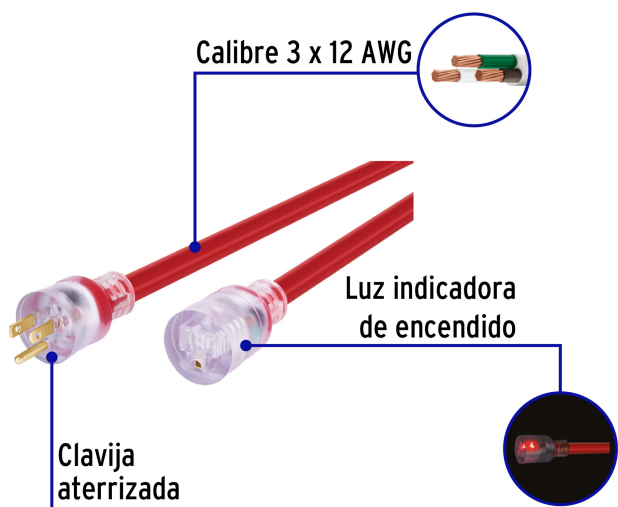

CÓDIGO: 46553 CLAVE: ERA-6X12

Extensión reforzada aterrizada 6 m 3x12 AWG, Volteck

- Luz indicadora de encendido
- Para exteriores

Certificaciones y garantías

- Cumple la norma: NOM-003-SCFI

Especificaciones

Largo	6 m
Calibre	12
Corriente	25 A
Empaque individual	Funda
Inner	2
Master	6
Pallet	216

País de origen

Fabricado en China bajo las estrictas especificaciones de GRUPO TRUPER

Imágenes complementarias

Uso superrudo