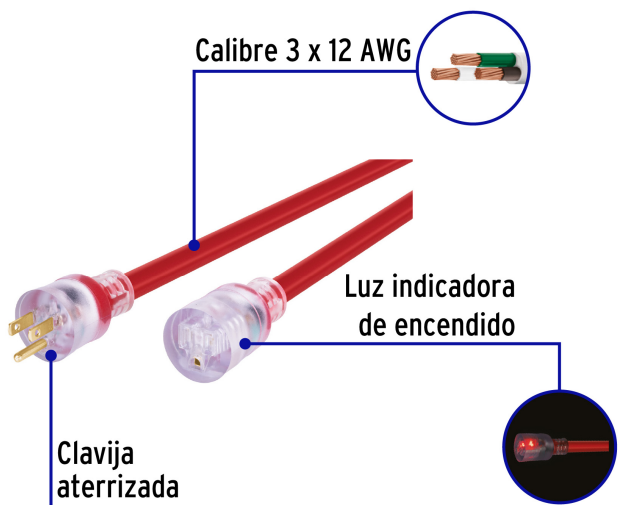

CÓDIGO: 46554 CLAVE: ERA-10X12

Extensión reforzada aterrizada 10 m 3x12 AWG, Volteck

- Luz indicadora de encendido
- Para exteriores

Certificaciones y garantías

- Cumple la norma: NOM-003-SCFI

Especificaciones

Largo	10 m
Calibre	12
Corriente	25 A
Empaque individual	Funda
Inner	1
Master	4
Pallet	144

País de origen

Fabricado en China bajo las estrictas especificaciones de GRUPO TRUPER

Imagenes complementarias

Uso superrudo