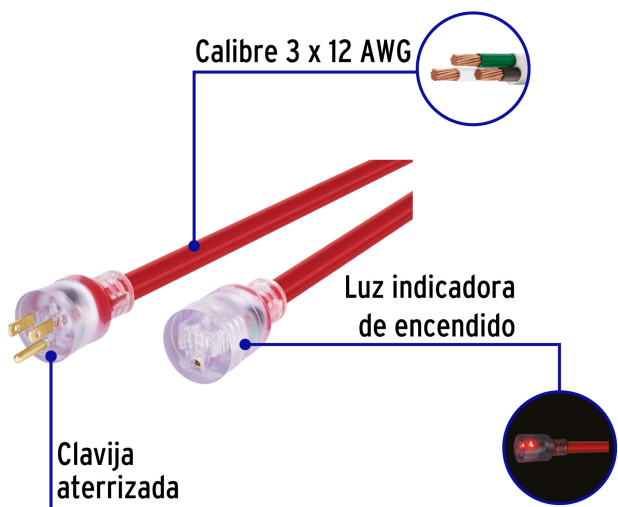

CÓDIGO: 46556 CLAVE: ERA-20X12

## Extensión reforzada aterrizada 20 m 3x12 AWG, Volteck

- Luz indicadora de encendido
- Para exteriores

### Especificaciones

Largo	20 m
Calibre	12
Corriente	18 A
Empaque individual	Funda
Inner	1
Master	2
Pallet	72

### País de origen

Fabricado en China bajo las estrictas especificaciones de GRUPO TRUPER

Imágenes complementarias

Uso superrudo

Aplicaciones

-  Bomba para agua mayor a 1.5 HP
-  Esmeriladora 9"
-  Sierra cinta 18"
-  Cepillo de piso
-  Canteadora