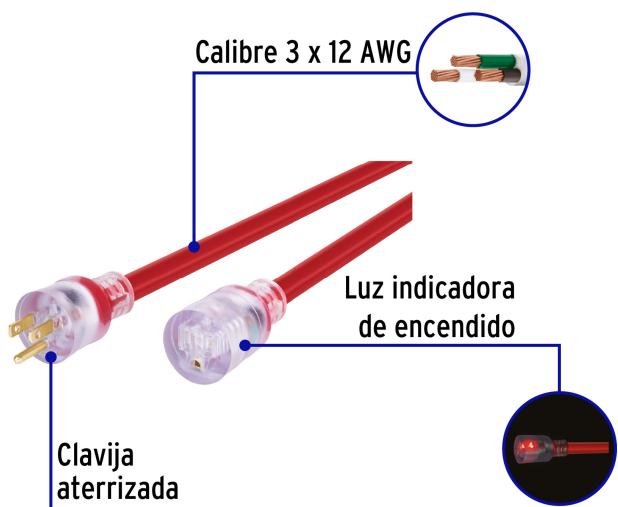

CÓDIGO: 46558 CLAVE: ERA-4X12

Extensión reforzada aterrizada 4 m calibre 12, Volteck

- Luz indicadora de encendido
- Para exteriores

Certificaciones y garantías

- Cumple la norma: NOM-003-SCFI

Especificaciones

Largo	4 m
Calibre	12
Corriente	25 A
Empaque individual	Funda
Inner	4
Master	8
Pallet	288

País de origen

Fabricado en China bajo las estrictas especificaciones de GRUPO TRUPER

Imágenes complementarias

Uso superrudo