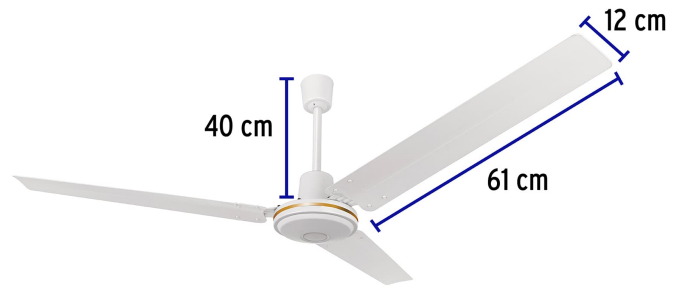

Imágenes complementarias