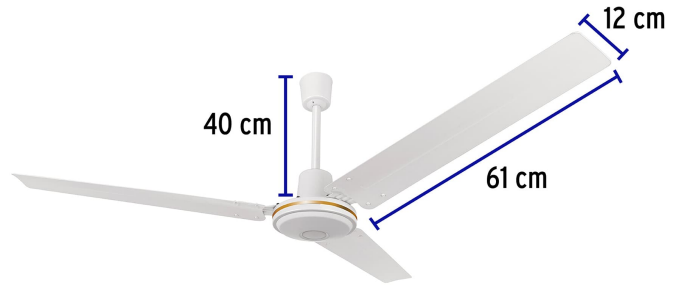

CÓDIGO: 46560 CLAVE: VENT-56

Ventilador de techo, 56", Volteck

- Fabricado en acero
- 3 Aspas
- Control de pared de 5 velocidades
- Para restaurantes, hoteles, hogar y más

Certificaciones y garantías

- Cumple la norma: NOM-003-SCFI

Especificaciones

Potencia	65 W
Tensión / Frecuencia	127 V / 60 Hz
Flujo de aire	10 444 mm ³ /h
Velocidad	300 rpm
Área máxima	15 m ² - 20 m ²
Diámetro	56" (142 cm)
Peso	4.8 kg
Grado IP	20
Empaque individual	Caja
Inner	3
Pallet	72

País de origen

Fabricado en China bajo las estrictas especificaciones de GRUPO TRUPER

Imágenes complementarias

Grado de protección (IP)

1ER DÍGITO: PROTECCIÓN CONTRA SÓLIDOS	2DO DÍGITO: PROTECCIÓN CONTRA LÍQUIDOS
0 Sin protección	0 Sin protección
1 Protección contra objetos de diámetro superior a 50 MM	1 Protección contra goteo vertical o condensación
2 Protección contra objetos de diámetro superior a 12 MM	2 Protección contra goteo con una inclinación de 15 grados
3 Protección contra objetos con diámetro superior a 2.5 MM	3 Protección contra goteo con una inclinación de 60 grados
4 Protección contra objetos con diámetro superior a 1 MM	4 Protección contra salpicaduras de gotas en todas direcciones
5 Protegido contra ingreso limitado de polvo	5 Protección contra chorros de agua a bajo presión
6 Totalmente protegido contra el polvo	6 Protección contra potentes y continuos chorros de agua
	7 Protección contra inmersiones temporales
	8 Protección contra inmersiones prolongadas o permanentes