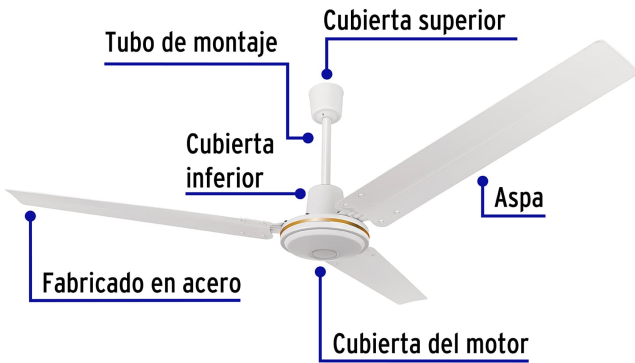

CÓDIGO: 46560 CLAVE: VENT-56

Ventilador de techo, 56", Volteck

- Fabricado en acero
- 3 Aspas
- Control de pared de 5 velocidades
- Para restaurantes, hoteles, hogar y más

Certificaciones y garantías

- Cumple la norma: NOM-003-SCFI

Especificaciones

Potencia	65 W
Tensión / Frecuencia	127 V / 60 Hz
Flujo de aire	10 444 mm ³ /h
Velocidad	300 rpm
Área máxima	15 m ² - 20 m ²
Diámetro	56" (142 cm)
Peso	4.8 kg
Grado IP	20
Empaque individual	Caja
Inner	3
Pallet	72

País de origen

Fabricado en China bajo las estrictas especificaciones de GRUPO TRUPER

Imágenes complementarias

Grado de protección (IP)

1ER DÍGITO: PROTECCIÓN CONTRA SÓLIDOS	2DO DÍGITO: PROTECCIÓN CONTRA LÍQUIDOS
0 Sin protección	0 Sin protección
1 Protección contra objetos de diámetro superior a 50 MM	1 Protección contra goteo vertical o condensación
2 Protección contra objetos de diámetro superior a 12 MM	2 Protección contra goteo con una inclinación de 15 grados
3 Protección contra objetos con diámetro superior a 2.5 MM	3 Protección contra goteo con una inclinación de 60 grados
4 Protección contra objetos con diámetro superior a 1 MM	4 Protección contra salpicaduras de gotas en todas direcciones
5 Protegido contra ingreso limitado de polvo	5 Protección contra chorros de agua a bajo presión
6 Totalmente protegido contra el polvo	6 Protección contra potentes y continuos chorros de agua
	7 Protección contra inmersiones temporales
	8 Protección contra inmersiones prolongadas o permanentes