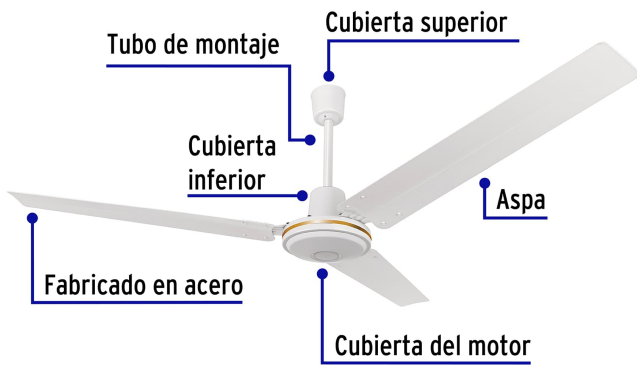

Imágenes complementarias