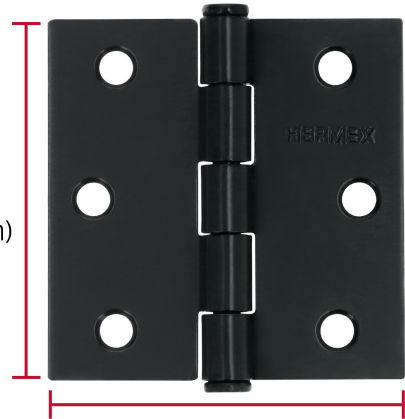

CÓDIGO: 46707 CLAVE: BC-256P

Bisagra cuadrada 2 1/2", negro mate, cabeza plana, HERMEX

- Fabricada en acero con acabado negro mate
- Perno suelto con cabeza plana
- 30% Mayor espesor que las marcas tradicionales
- Para uso en carpintería y en la industria mueblera

Medida	2 1/2" (65 mm)
Espesor	1.5 mm
Número de orificios	6
Empaque individual	Caja
Inner	10
Master	100
Pallet	12000

País de origen

Fabricado en China bajo las estrictas especificaciones de GRUPO TRUPER

Imágenes complementarias

Perno suelto con cabeza plana

Largo
2 1/2"
(65 mm)

Ancho
2 1/2" (65 mm)