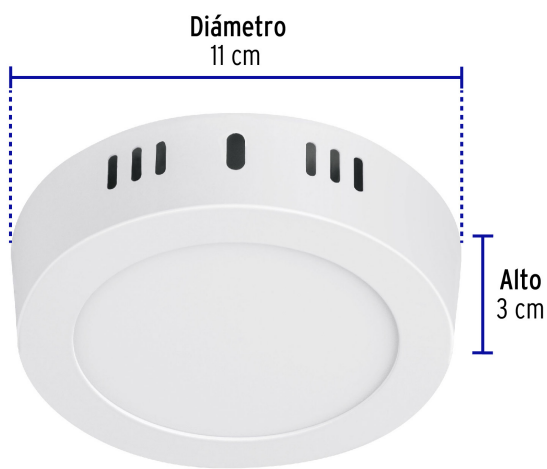

País de origen

Fabricado en China bajo las estrictas especificaciones de GRUPO TRUPER

Incluye

Driver

Imágenes complementarias