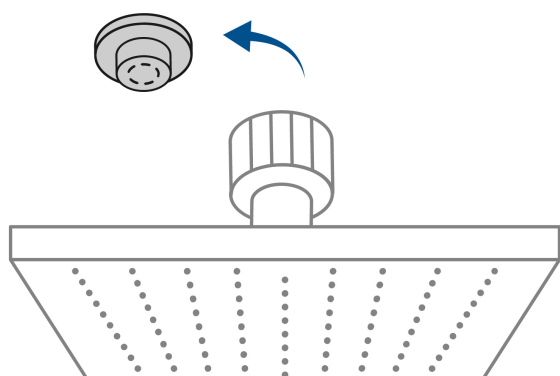

CÓDIGO: 46732 CLAVE: R-403

Regadera cuadrada ABS 4" acabado cromo con brazo, Foset

- Cabeza de ABS
- Brazo y chapetón de acero inoxidable
- Para mayor flujo de agua se puede retirar el reductor
- Ahorradora en baja presión

Grado ecológico

TRICROMO
Brillo y resistencia

Articulada

Boquillas fácil limpieza

Certificaciones y garantías

- Cumple la norma NOM-008-CONAGUA

Especificaciones

Medida	4" (10 cm)
Acabado	Cromo
Presión de trabajo mínima	0.25 kgf/cm ²
Conexión de entrada	1/2" - 14 NPT
Brazo	14 cm
Diámetro del chapetón	57 mm
Empaque individual	Caja
Pallet	576
Inner	4
Master	24

País de origen

Fabricado en China bajo las estrictas especificaciones de GRUPO TRUPER

Refacciones y/o accesorios disponibles en catálogo (no incluidas)

Código	Clave	Descripción
46733	R-403S	Regadera cuadrada ABS 4" acabado cromo sin brazo, Foset
49378	BCH-500	Brazo de acero cromado y chapetón de acero inox p/regadera

Imágenes complementarias

Para mayor flujo de agua se puede retirar el reductor

Altura (h)	Presión		
	kPa	kgf / cm ²	PSI
2 m	20	0.2	2.8
3 m	30	0.3	4.2
4 m	40	0.4	5.6

Imagenes complementarias