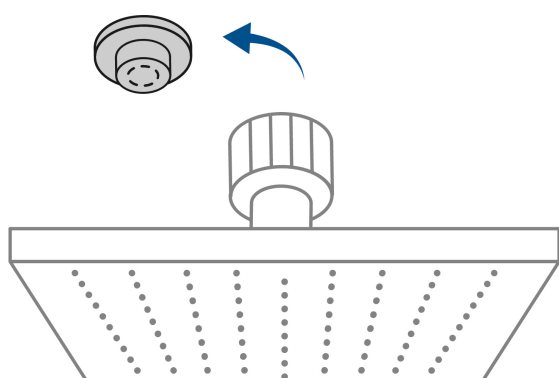

CÓDIGO: 46734 CLAVE: R-404

Regadera cuadrada ABS 6" acabado cromo con brazo, Foset

- Cabeza de ABS
- Brazo y chapetón de acero inoxidable
- Para mayor flujo de agua se puede retirar el reductor
- Ahorradora en baja presión

Grado ecológico

TRICROMO
Brillo y resistencia

Articulada

Boquillas fácil limpieza

Certificaciones y garantías

- Cumple la norma NOM-008-CONAGUA

Especificaciones

Medida	6" (15 cm)
Acabado	Cromo
Presión de trabajo mínima	0.25 kgf/cm ²
Conexión de entrada	1/2" - 14 NPT
Brazo de pared	30 cm
Diámetro del chapetón	57 mm
Empaque individual	Caja
Inner	3
Master	12
Pallet	288

País de origen

Fabricado en China bajo las estrictas especificaciones de GRUPO TRUPER

Refacciones y/o accesorios disponibles en catálogo (no incluidas)

Código	Clave	Descripción
44506	BCH-600	Brazo recto con chapetón para regadera, 30 cm, cromo, Foset
46735	R-404S	Regadera cuadrada ABS 6" acabado cromo sin brazo, Foset

Imágenes complementarias

Para mayor flujo de agua se puede retirar el reductor

Altura (h)	Presión		
	kPa	kgf / cm ²	PSI
2 m	20	0.2	2.8
3 m	30	0.3	4.2
4 m	40	0.4	5.6

Imágenes complementarias