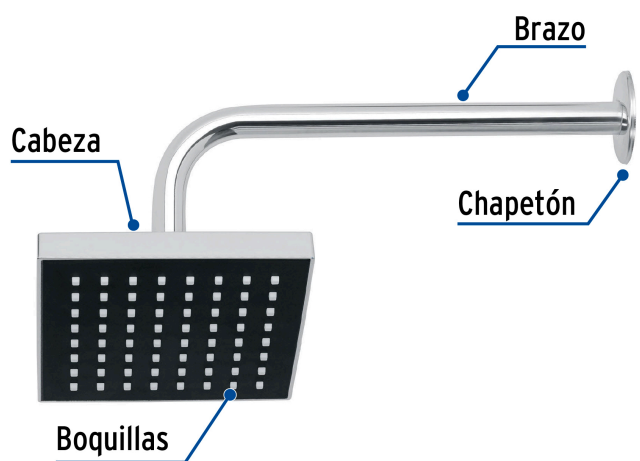

Refacciones y/o accesorios disponibles en catálogo (no incluidas)

Código	Clave	Descripción
44506	BCH-600	Brazo recto con chapetón para regadera, 30 cm, cromo, Foset
46735	R-404S	Regadera cuadrada ABS 6" acabado cromo sin brazo, Foset

Imágenes complementarias