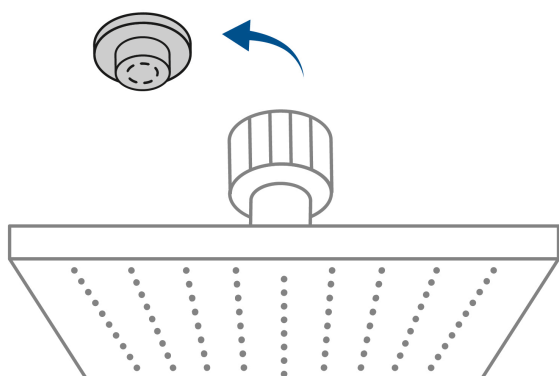

CÓDIGO: 46736 CLAVE: R-405

Regadera cuadrada ABS 8" acabado cromo con brazo, Foset

- Cabeza de ABS
- Brazo y chapetón de acero inoxidable
- Para mayor flujo de agua se puede retirar el reductor
- Ahorradora en baja presión

Grado ecológico

TRICROMO
Brillo y resistencia

Articulada

Boquillas fácil limpieza

Certificaciones y garantías

- Cumple la norma NOM-008-CONAGUA

Especificaciones

Medida	8" (20 cm)
Acabado	Cromo
Presión de trabajo mínima	0.25 kgf/cm ²
Conexión de entrada	1/2" - 14 NPT
Brazo de pared	30 cm
Diámetro del chapetón	57 mm
Empaque individual	Caja
Pallet	144
Inner	3
Master	12

País de origen

Fabricado en China bajo las estrictas especificaciones de GRUPO TRUPER

Refacciones y/o accesorios disponibles en catálogo (no incluidas)

Código	Clave	Descripción
44506	BCH-600	Brazo recto con chapetón para regadera, 30 cm, cromo, Foset
46736	R-405	Regadera cuadrada ABS 8" acabado cromo con brazo, Foset

Imágenes complementarias

Para mayor flujo de agua se puede retirar el reductor

Altura (h)	Presión		
	kPa	kgf / cm ²	PSI
2 m	20	0.2	2.8
3 m	30	0.3	4.2
4 m	40	0.4	5.6

Imágenes complementarias