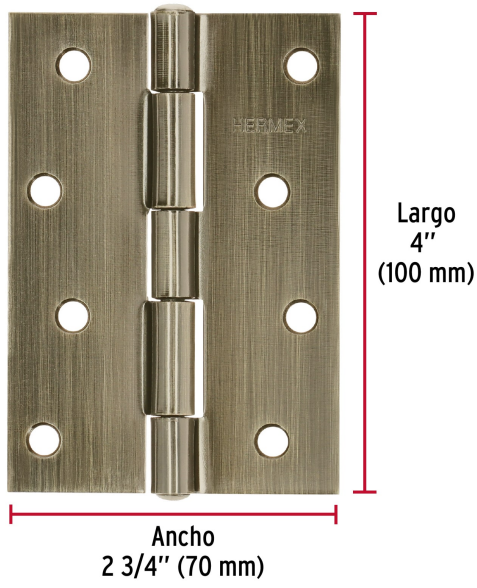

CÓDIGO: 46915 CLAVE: BR-402

Bisagra rectangular 4" latón antiguo, HERMEX

- Fabricada en acero con acabado latón antiguo
- Perno remachado con cabeza media bola
- En carpintería y en la industria mueblera

Cabeza media bola

Incluye tornillería

Certificaciones y garantías

- Garantizado contra defectos de fabricación o mano de obra. La garantía se puede hacer válida con cualquier distribuidor de TRUPER

Especificaciones

Medida (largo x ancho)	4" x 2 3/4" (100 x 70 mm)
Espesor	1.7 mm
Número de orificios	8
Empaque individual	Caja
Inner	20
Master	160
Pallet	7040

País de origen

Fabricado en China bajo las estrictas especificaciones de GRUPO TRUPER

Imágenes complementarias

Perno remachado
con cabeza media bola