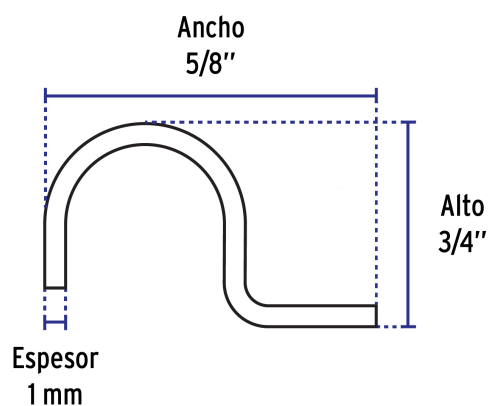

País de origen

Fabricado en China bajo las estrictas especificaciones de GRUPO TRUPER

Imágenes complementarias

Para soportar y sujetar tubo conduit