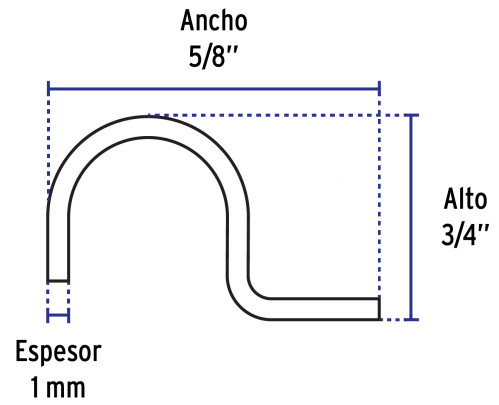

Especificaciones

Medida	3/4"
Espesor	1 mm
Dimensiones (alto x ancho)	3/4" x 5/8"
Piezas por bolsa	10
Empaque individual	Bolsa
Inner	20
Master	180
Pallet	7200

Datos de Empaque (Medidas y pesos aproximados)

Master	Medidas: Alto: 23.5 cm (9 1/4") Ancho: 29 cm (11 1/2") Largo: 54.5 cm (21 1/2") Peso: 18.68 kg (41.18 lb)
Inner	Medidas: Alto: 9 cm (3 1/2") Ancho: 17.6 cm (7") Largo: 22 cm (8 3/4") Peso: 2.02 kg (4.45 lb)
Empaque Individual	Medidas: Alto: 17 cm (6 3/4") Ancho: 1.6 cm (3/4") Largo: 10.5 cm (4 1/4") Peso: 0.09 kg (0.20 lb)

País de origen

Fabricado en China bajo las estrictas especificaciones de GRUPO TRUPER

Imágenes complementarias

Acero acabado galvanizado

Para soportar y sujetar tubo conduit

EMPAQUE INDIVIDUAL

Alto:
17 cm
(6 3/4")

Largo:
10.5 cm
(4 1/4")

Peso: 0.09 kg (0.20 lb)

Imagenes complementarias

EMPAQUE INNER

Contiene: 20 piezas

Peso: 2.02 kg (4.45 lb)

EMPAQUE MASTER

Contiene: 9 inner (180 piezas)