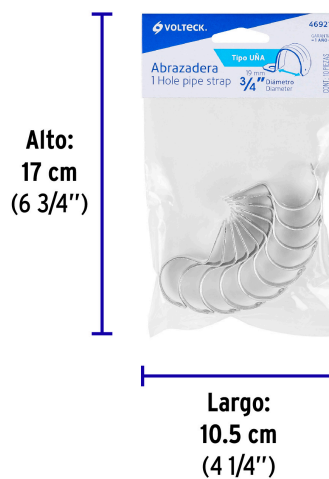

Especificaciones

Medida	3/4"
Espesor	1 mm
Dimensiones (alto x ancho)	3/4" x 5/8"
Piezas por bolsa	10
Empaque individual	Bolsa
Inner	20
Master	180
Pallet	7200

Datos de Empaque (Medidas y pesos aproximados)

Master	Medidas: Alto: 23.5 cm (9 1/4") Ancho: 29 cm (11 1/2") Largo: 54.5 cm (21 1/2") Peso: 18.68 kg (41.18 lb)
Inner	Medidas: Alto: 9 cm (3 1/2") Ancho: 17.6 cm (7") Largo: 22 cm (8 3/4") Peso: 2.02 kg (4.45 lb)
Empaque Individual	Medidas: Alto: 17 cm (6 3/4") Ancho: 1.6 cm (3/4") Largo: 10.5 cm (4 1/4") Peso: 0.09 kg (0.20 lb)

País de origen

Fabricado en China bajo las estrictas especificaciones de GRUPO TRUPER

Imágenes complementarias

Para soportar y sujetar tubo conduit

EMPAQUE INDIVIDUAL

Peso: 0.09 kg (0.20 lb)

Imagenes complementarias**EMPAQUE INNER**

Contiene: 20 piezas

Peso: 2.02 kg (4.45 lb)

EMPAQUE MASTER

Contiene: 9 inner (180 piezas)

Peso: 18.68 kg (41.18 lb)