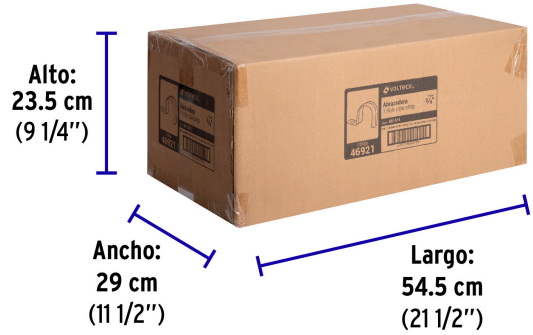

Especificaciones

Medida	3/4"
Espesor	1 mm
Dimensiones (alto x ancho)	3/4" x 5/8"
Piezas por bolsa	10
Empaque individual	Bolsa
Inner	20
Master	180
Pallet	7200

Datos de Empaque (Medidas y pesos aproximados)

Master	Medidas: Alto: 23.5 cm (9 1/4") Ancho: 29 cm (11 1/2") Largo: 54.5 cm (21 1/2") Peso: 18.68 kg (41.18 lb)
Inner	Medidas: Alto: 9 cm (3 1/2") Ancho: 17.6 cm (7") Largo: 22 cm (8 3/4") Peso: 2.02 kg (4.45 lb)
Empaque Individual	Medidas: Alto: 17 cm (6 3/4") Ancho: 1.6 cm (3/4") Largo: 10.5 cm (4 1/4") Peso: 0.09 kg (0.20 lb)

Largo:
10.5 cm
(4 1/4")

Peso: 0.09 kg (0.20 lb)

Imagenes complementarias

EMPAQUE INNER

Contiene: 20 piezas

Peso: 2.02 kg (4.45 lb)

EMPAQUE MASTER

Contiene: 9 inner (180 piezas)

Peso: 18.68 kg (41.18 lb)