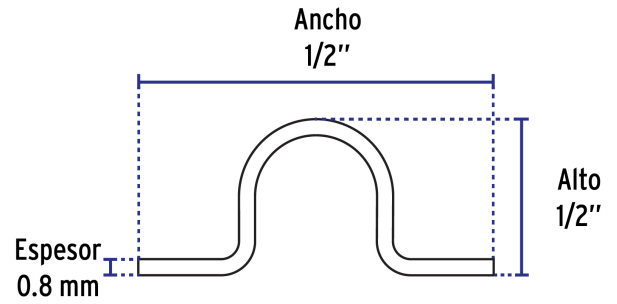

CÓDIGO: 46923 CLAVE: AO-1/2

Bolsa c/10 abrazaderas tipo omega 1/2" p/tubo pared delgada

- Fabricada en acero con acabado galvanizado
- Ideal para fijar y soportar instalaciones de tubo conduit

Certificaciones y garantías

Especificaciones

Medida	1/2"
Espesor	0.8 mm
Piezas por bolsa	10
Inner	20
Empaque individual	Bolsa
Master	200
Pallet	6400

Datos de Empaque (Medidas y pesos aproximados)

Inner	Medidas: Alto: 8.2 cm (3 1/4") Ancho: 16 cm (6 1/4") Largo: 22.2 cm (8 3/4") Peso: 1.46 kg (3.22 lb)
Empaque Individual	Medidas: Alto: 14.5 cm (5 3/4") Ancho: 1.4 cm (1/2") Largo: 10.4 cm (4") Peso: 0.07 kg (0.15 lb)
Master	Medidas: Alto: 24.2 cm (9 1/2") Ancho: 33.4 cm (13 1/4") Largo: 42.8 cm (16 3/4") Peso: 14.84 kg (32.72 lb)

País de origen

Fabricado en China bajo las estrictas especificaciones de GRUPO TRUPER

Imágenes complementarias

Acero acabado galvanizado

Para soportar y sujetar tubo conduit

EMPAQUE INDIVIDUAL

Alto:
14.5 cm
(5 3/4")

Largo:
10.4 cm
(4")

Peso: 0.07 kg (0.15 lb)

Imágenes complementarias

EMPAQUE INNER

Contiene: 20 piezas

Peso: 1.46 kg (3.22 lb)

EMPAQUE MASTER

Contiene: 10 inner (200 piezas)