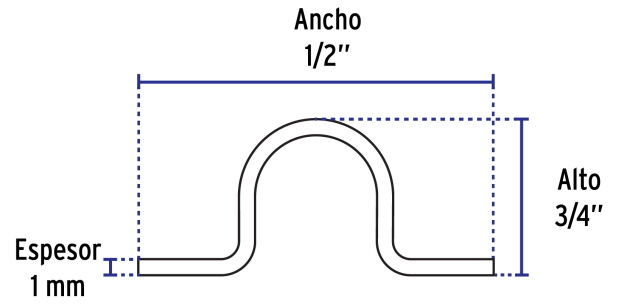

CÓDIGO: 46924 CLAVE: AO-3/4

Bolsa c/10 abrazaderas tipo omega 3/4" p/tubo pared delgada

- Fabricada en acero con acabado galvanizado
- Ideal para fijar y soportar instalaciones de tubo conduit

Certificaciones y garantías

Especificaciones

Medida	3/4"
Espesor	1 mm
Piezas por bolsa	10
Empaque individual	Bolsa
Inner	20
Master	200
Pallet	4800

Datos de Empaque (Medidas y pesos aproximados)

Empaque Individual	Medidas: Alto: 17.5 cm (7") Ancho: 1.6 cm (3/4") Largo: 10.5 cm (4 1/4") Peso: 0.09 kg (0.20 lb)
Inner	Medidas: Alto: 11.7 cm (4 1/2") Ancho: 17.6 cm (7") Largo: 22 cm (8 3/4") Peso: 2.06 kg (4.54 lb)
Master	Medidas: Alto: 23.5 cm (9 1/4") Ancho: 37.8 cm (14 3/4") Largo: 61 cm (24") Peso: 21.24 kg (46.83 lb)

País de origen

Fabricado en China bajo las estrictas especificaciones de GRUPO TRUPER

Imagenes complementarias

Acero acabado galvanizado

Para soportar y sujetar tubo conduit

EMPAQUE INDIVIDUAL

Alto:
17.5 cm
(7")

Largo:
10.5 cm
(4 1/4")

Peso: 0.09 kg (0.20 lb)

Imagenes complementarias

EMPAQUE INNER

Contiene: 20 piezas

Peso: 2.06 kg (4.54 lb)

EMPAQUE MASTER

Contiene: 10 inner (200 piezas)