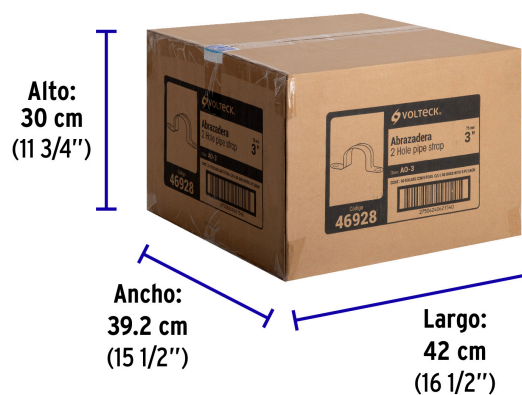

Especificaciones

Medida	3"
Espesor	1 mm
Piezas por bolsa	5
Empaque individual	Bolsa
Inner	10
Master	60
Pallet	1440

Datos de Empaque (Medidas y pesos aproximados)

Empaque Individual	Medidas: Alto: 19 cm (7 1/2") Ancho: 2.4 cm (1") Largo: 17 cm (6 3/4") Peso: 0.24 kg (0.53 lb)
Inner	Medidas: Alto: 27.6 cm (10 3/4") Ancho: 13.6 cm (5 1/4") Largo: 18.7 cm (7 1/4") Peso: 2.54 kg (5.60 lb)
Master	Medidas: Alto: 30 cm (11 3/4") Ancho: 39.2 cm (15 1/2") Largo: 42 cm (16 1/2") Peso: 15.74 kg (34.70 lb)

País de origen

Fabricado en China bajo las estrictas especificaciones de GRUPO TRUPER

Imágenes complementarias

Para soportar y sujetar tubo conduit

EMPAQUE INDIVIDUAL

Alto:
19 cm
(7 1/2")

Largo:
17 cm
(6 3/4")

Peso: 0.24 kg (0.53 lb)

Imágenes complementarias**EMPAQUE INNER**

Contiene: 10 piezas

Peso: 2.54 kg (5.60 lb)

EMPAQUE MASTER

Contiene: 6 inner (60 piezas)

Peso: 15.74 kg (34.70 lb)