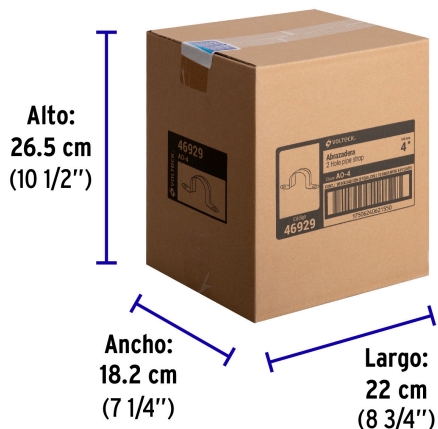

Especificaciones

Medida	4"
Espesor	1 mm
Piezas por bolsa	5
Empaque individual	Bolsa
Inner	10
Master	60
Pallet	960

Datos de Empaque (Medidas y pesos aproximados)

Empaque Individual	Medidas: Alto: 24.5 cm (9 3/4") Ancho: 2.5 cm (1") Largo: 21 cm (8 1/4") Peso: 0.34 kg (0.75 lb)
Inner	Medidas: Alto: 26.5 cm (10 1/2") Ancho: 18.2 cm (7 1/4") Largo: 22 cm (8 3/4") Peso: 3.54 kg (7.80 lb)
Master	Medidas: Alto: 54.5 cm (21 1/2") Ancho: 24.2 cm (9 1/2") Largo: 56 cm (22") Peso: 21.9 kg (48.28 lb)

Imágenes complementarias

EMPAQUE INNER

Contiene: 10 piezas

Peso: 3.54 kg (7.80 lb)

EMPAQUE MASTER

Contiene: 6 inner (60 piezas)

Peso: 21.9 kg (48.28 lb)