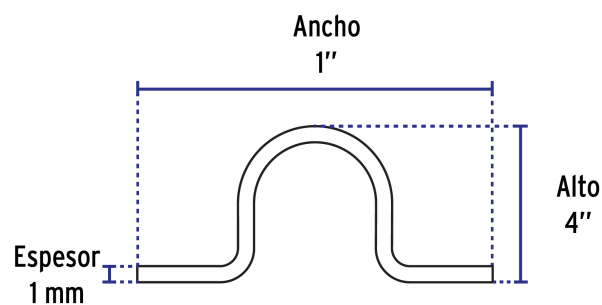

País de origen

Fabricado en China bajo las estrictas especificaciones de **GRUPO TRUPER**

Imágenes complementarias

Acero acabado galvanizado