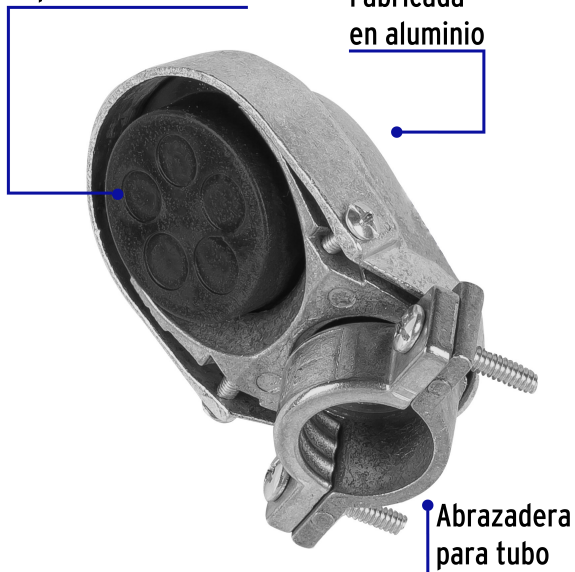

CÓDIGO: 46941 CLAVE: MUFA-3/4

Mufa con abrazadera para tubo 3/4", Volteck

- Cuerpo de aluminio y base de ABS
- Con abrazadera para tubo y separador de cables
- Para instalación de cableado eléctrico y protección contra agua y corto circuito

Certificaciones y garantías

- Garantizado contra defectos de fabricación o mano de obra. La garantía se puede hacer válida con cualquier distribuidor de TRUPER

Especificaciones

Medida	3/4" (19 mm)
Máxima apertura de abrazadera	37 mm
Peso	105 g
Empaque individual	Etiqueta
Pallet	2400
Inner	5
Master	20

País de origen

Fabricado en China bajo las estrictas especificaciones de GRUPO TRUPER

Imagenes complementarias

Separador de cables

Fabricada en aluminio

Abrazadera para tubo

EMPAQUE INNER

Contiene: 5 piezas