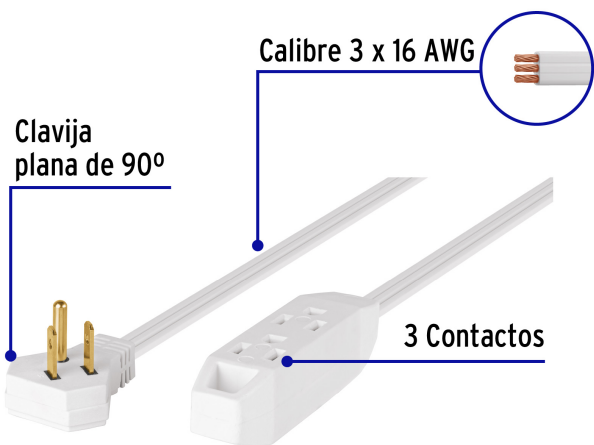

VOLTECK.

CÓDIGO: 46987 CLAVE: EDA-2B

Extensión doméstica aterrizada 2 m blanca con clavija plana

- Recomendadas para equipos y electrodomésticos en instalaciones que cuentan con tierra física
- Capacidad para 3 clavijas
- Clavija plana de 90° ideal para espacios reducidos

Certificaciones y garantías

- Cumple la norma: NOM-003-SCFI

Especificaciones

Largo	2 m
Calibre	16
Corriente	13 A
Empaque individual	Funda de cartón
Inner	6
Master	36
Pallet	1728

País de origen

Fabricado en China bajo las estrictas especificaciones de GRUPO TRUPER

Imágenes complementarias

Doméstica

Aplicaciones

-  Cargador de celular
-  Laptop
-  Plancha
-  Radio / Despertador
-  Lámpara de buró

Clavija plana de 90°, ideal para espacios reducidos