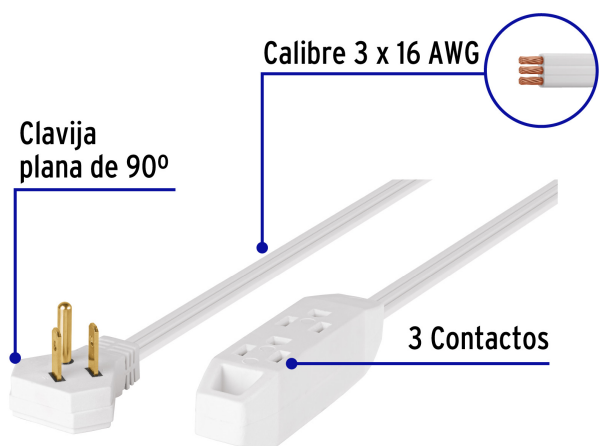

VOLTECK.

CÓDIGO: 46989 CLAVE: EDA-5B

Extensión doméstica aterrizada 5 m blanca con clavija plana

- Recomendadas para equipos y electrodomésticos en instalaciones que cuentan con tierra física
- Capacidad para 3 clavijas
- Clavija plana de 90° ideal para espacios reducidos

Certificaciones y garantías

- Cumple la norma: NOM-003-SCFI

Especificaciones

Largo	5 m
Calibre	16
Corriente	13 A
Empaque individual	Funda de cartón
Inner	6
Master	36
Pallet	1152

País de origen

Fabricado en China bajo las estrictas especificaciones de GRUPO TRUPER

Imágenes complementarias

Doméstica

Aplicaciones

-  Cargador de celular
-  Laptop
-  Plancha
-  Radio / Despertador
-  Lámpara de buró

Clavija plana de 90°, ideal para espacios reducidos