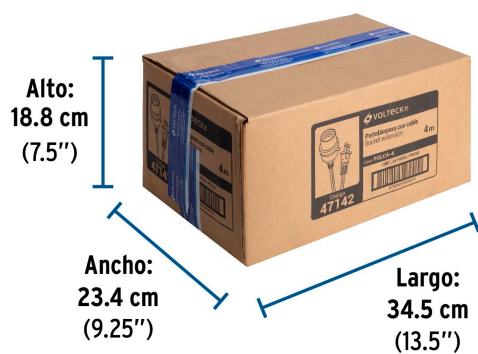

Datos de Empaque (Medidas y pesos aproximados)

Empaque Individual	Medidas: Alto: 20.5 cm (8") Ancho: 4.4 cm (1 3/4") Largo: 5.7 cm (2 1/4") Peso: 0.19 kg (0.42 lb)
--------------------	---

Datos de Empaque (Medidas y pesos aproximados)

Inner	Medidas: Alto: 8.4 cm (3 1/4") Ancho: 16.7 cm (6 1/2") Largo: 21.5 cm (8 1/2") Peso: 1.24 kg (2.73 lb)
Master	Medidas: Alto: 18.8 cm (7 1/2") Ancho: 23.4 cm (9 1/4") Largo: 34.5 cm (13 1/2") Peso: 5.26 kg (11.60 lb)

País de origen

Fabricado en China bajo las estrictas especificaciones de GRUPO TRUPER

Imagenes complementarias

Portalámpara de baquelita con interruptor de barra

EMPAQUE INDIVIDUAL

Peso: 0.19 kg (0.42 lb)

EMPAQUE INNER

Contiene: 6 piezas

Peso: 1.24 kg (2.73 lb)

Imágenes complementarias

EMPAQUE MASTER

Contiene: 4 inner (24 piezas)

Peso: 5.26 kg (11.60 lb)