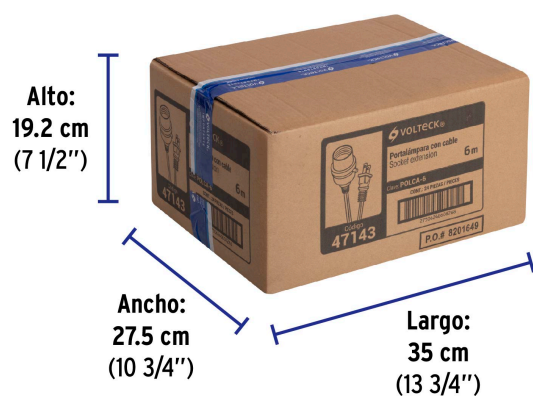

Datos de Empaque (Medidas y pesos aproximados)

Empaque Individual	Medidas: Alto: 25.7 cm (10 1/4") Ancho: 5.5 cm (2 1/4") Largo: 7.2 cm (2 3/4") Peso: 0.27 kg (0.60 lb)
--------------------	--

Datos de Empaque (Medidas y pesos aproximados)

Inner	Medidas: Alto: 8.3 cm (3 1/4") Ancho: 17 cm (6 3/4") Largo: 26.2 cm (10 1/4") Peso: 1.7 kg (3.75 lb)
Master	Medidas: Alto: 19.2 cm (7 1/2") Ancho: 27.5 cm (10 3/4") Largo: 35 cm (13 3/4") Peso: 7.28 kg (16.05 lb)

País de origen

Fabricado en China bajo las estrictas especificaciones de GRUPO TRUPER

Imagenes complementarias

Portalámpara de baquelita con interruptor de barra

EMPAQUE INDIVIDUAL

Peso: 0.27 kg (0.60 lb)

EMPAQUE INNER

Contiene: 6 piezas

Peso: 1.7 kg (3.75 lb)

Imágenes complementarias

EMPAQUE MASTER

Contiene: 4 inner (24 piezas)

Peso: 7.28 kg (16.05 lb)