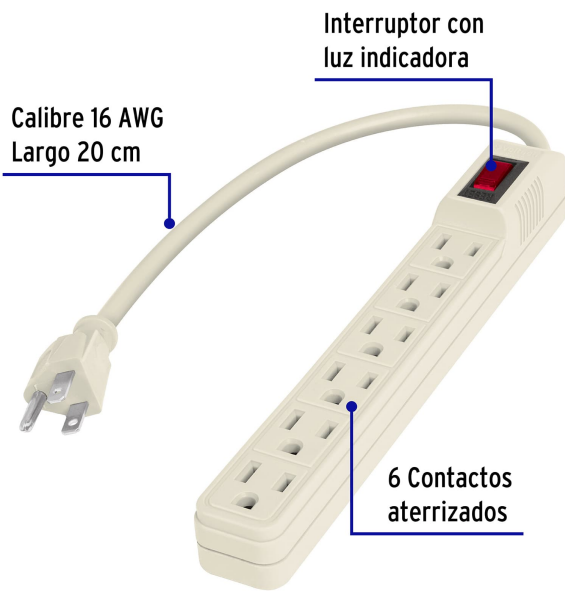

Datos de Empaque (Medidas y pesos aproximados)

Inner	Medidas: Alto: 11.2 cm (4 1/2") Ancho: 13.4 cm (5 1/4") Largo: 26.8 cm (10 1/2") Peso: 1.05 kg (2.31 lb)
Master	Medidas: Alto: 24 cm (9 1/2") Ancho: 29 cm (11 1/2") Largo: 41 cm (16 1/4") Peso: 6.68 kg (14.73 lb)

País de origen

Fabricado en China bajo las estrictas especificaciones de GRUPO TRUPER

Imagenes complementarias