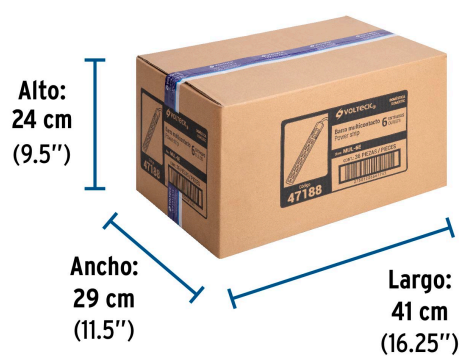

Número de contactos	6
Calibre	16 AWG
Potencia	1 625 W
Tensión / Frecuencia	125 V / 60 Hz
Corriente	13 A
Largo del cable	20 cm
Empaque individual	Tarjeta
Inner	6
Master	36
Pallet	1440

Datos de Empaque (Medidas y pesos aproximados)

Empaque Individual	Medidas: Alto: 26.2 cm (10 1/4") Ancho: 4.2 cm (1 3/4") Largo: 7.5 cm (3") Peso: 0.16 kg (0.35 lb)
---------------------------	--

Datos de Empaque (Medidas y pesos aproximados)

Inner	Medidas: Alto: 11.2 cm (4 1/2") Ancho: 13.4 cm (5 1/4") Largo: 26.8 cm (10 1/2") Peso: 1.05 kg (2.31 lb)
Master	Medidas: Alto: 24 cm (9 1/2") Ancho: 29 cm (11 1/2") Largo: 41 cm (16 1/4") Peso: 6.68 kg (14.73 lb)

País de origen

Fabricado en China bajo las estrictas especificaciones de GRUPO TRUPER

Imagenes complementarias

EMPAQUE INDIVIDUAL

Peso: 0.16 kg (0.35 lb)

EMPAQUE INNER

Contiene: 6 piezas

Peso: 1.05 kg (2.31 lb)

Imágenes complementarias

EMPAQUE MASTER

Contiene: 6 inner (36 piezas)

Peso: 6.68 kg (14.73 lb)