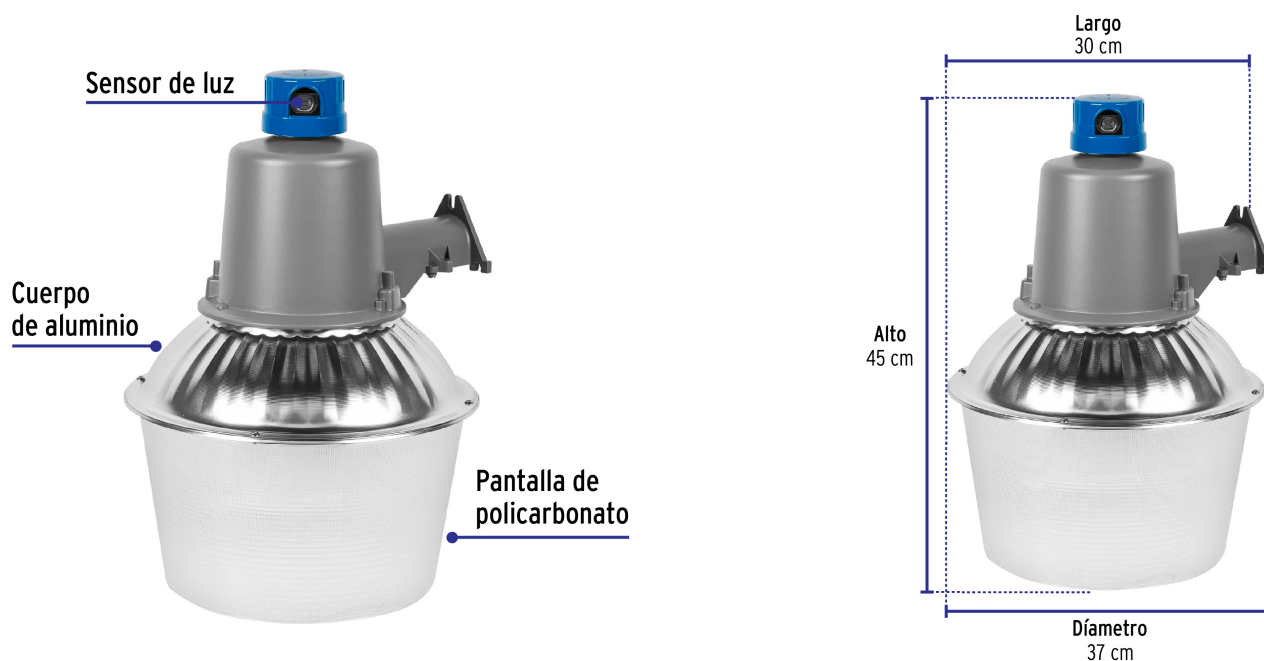

Especificaciones

Pallet	16
Inner	1
Master	4

País de origen

Fabricado en China bajo las estrictas especificaciones de GRUPO TRUPER

Refacciones y/o accesorios disponibles en catálogo (no incluidas)

Código	Clave	Descripción
47228	SEFO-LS	Fotocelda montaje de 1/2 vuelta, tensión 127 - 220 V
47229	COFO-LS	Base p/fotocelda montaje de 1/2 vuelta, tensión 110 - 220 V
47268	S-LSM	Soporte para luminario suburbano metálico, Volteck
48223	F-85EC	Lámpara espiral T5 85 W alta potencia luz de día, caja

Imágenes complementarias