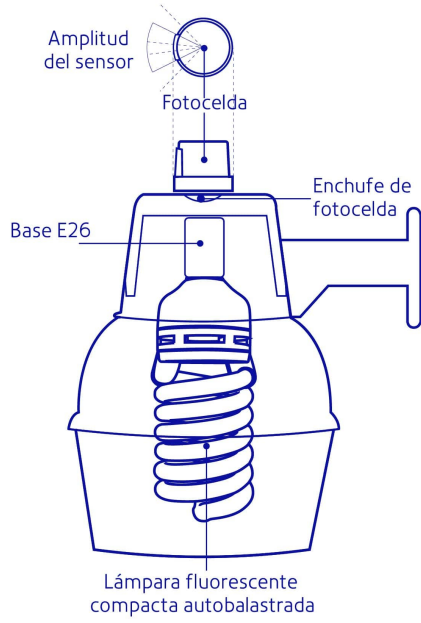

Incluye
tornillería

Certificaciones y garantías

- Cumple la norma: NOM-064-SCFI

Especificaciones

Potencia máxima	85 W
Flujo luminoso	5 100 lm
Tensión / Frecuencia	127 V / 60 Hz
Corriente	1 340 mA
Fuente de luz	Lámpara ahorradora T4 o T5 de alta potencia (incluida)
Tipo de Base	E26 / E27
Temperatura de color	6 500 K / Luz de día
Tiempo de vida	10 000 h
Grado IP	23
Dimensiones (alto x largo x fondo)	45 cm x 30 cm x 37 cm
Empaque individual	Caja

Especificaciones

Pallet	16
Inner	1
Master	4

País de origen

Fabricado en China bajo las estrictas especificaciones de GRUPO TRUPER

Refacciones y/o accesorios disponibles en catálogo (no incluidas)

Código	Clave	Descripción
47228	SEFO-LS	Fotocelda montaje de 1/2 vuelta, tensión 127 - 220 V
47229	COFO-LS	Base p/fotocelda montaje de 1/2 vuelta, tensión 110 - 220 V
47268	S-LSM	Soporte para luminario suburbano metálico, Volteck
48223	F-85EC	Lámpara espiral T5 85 W alta potencia luz de día, caja

Imágenes complementarias

Imágenes complementarias

Grado de protección (IP)

1ER. DÍGITO: PROTECCIÓN CONTRA SÓLIDOS	2DO. DÍGITO: PROTECCIÓN CONTRA LÍQUIDOS
0 Sin protección	0 Sin protección
1 Protección contra objetos de diámetro superior a 50 mm	1 Protección contra goteo vertical o condensación
2 Protección contra objetos de diámetro superior a 12 mm	2 Protección contra goteo con una inclinación de 15 grados
3 Protección contra objetos con diámetro superior a 2.5 mm	3 Protección contra goteo con una inclinación de 60 grados
4 Protección contra objetos con diámetro superior a 1 mm	4 Protección contra salpicaduras de gotas en todas direcciones
5 Protegido contra ingreso limitado de polvo	5 Protección contra chorros de agua a baja presión
6 Totalmente protegido contra el polvo	6 Protección contra potentes y continuos chorros de agua
	7 Protección contra inmersiones temporales
	8 Protección contra inmersiones prolongadas o permanentes