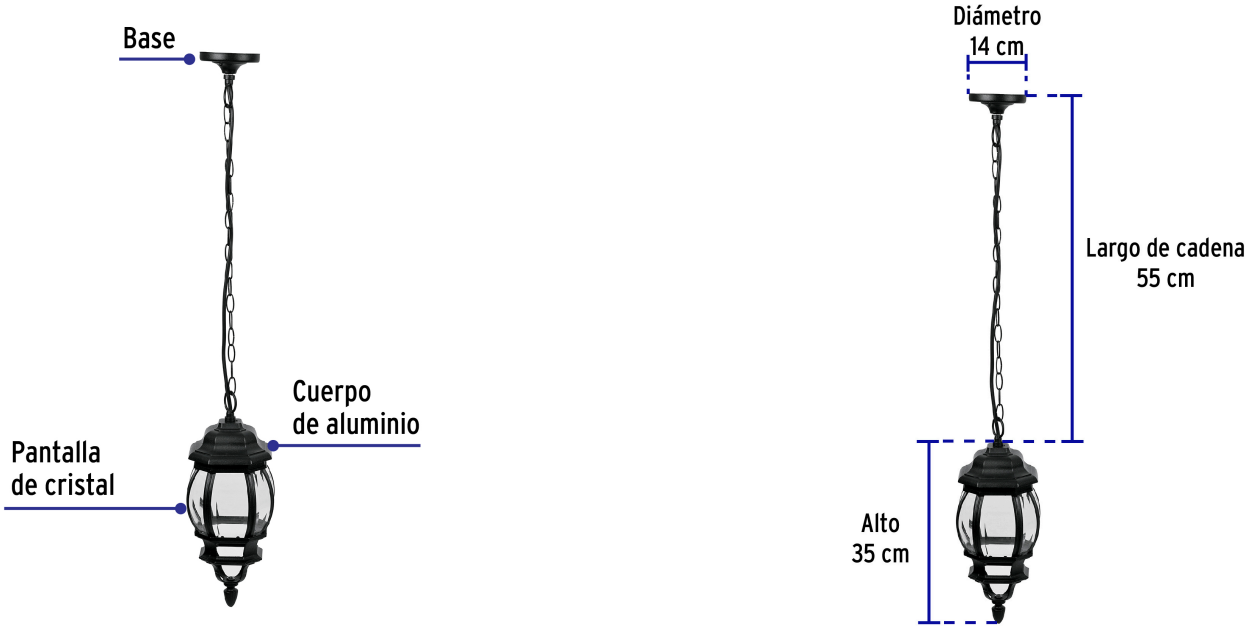

CÓDIGO: 47297 CLAVE: COL-101S

Arbotante tipo farol tradicional colgante p/ exterior, negro

- Cuerpo de aluminio y pantallas de cristal transparente
- Base para techo con diseño redondo y cadena colgante decorativa
- Compatible con lampara LED o ahorradora (no incluida)
- Ideal para jardines, terrazas y corredores

Certificaciones y garantías

- Cumple la norma: NOM-003-SCFI

Especificaciones

Acabado	Negro
Potencia máxima	100 W
Tensión / Frecuencia	120 V / 60 Hz
Corriente	0.83 A
Tipo de base	E26 / E27
Largo cadena	55 cm
Dimensiones (alto x diámetro)	35 x 14 cm
Empaque individual	Caja
Inner	1
Master	4
Pallet	108

País de origen

Fabricado en China bajo las estrictas especificaciones de GRUPO TRUPER

Imágenes complementarias

Grado de protección (IP)

1ER. DÍGITO: PROTECCIÓN CONTRA SÓLIDOS	2DO. DÍGITO: PROTECCIÓN CONTRA LÍQUIDOS
X Sin protección	X Sin protección
1 Protección contra objetos de diámetro superior a 50 mm	1 Protección contra goteo vertical o condensación
2 Protección contra objetos de diámetro superior a 12 mm	2 Protección contra goteo con una inclinación de 15 grados
3 Protección contra objetos con diámetro superior a 2.5 mm	3 Protección contra goteo con una inclinación de 60 grados
4 Protección contra objetos con diámetro superior a 1 mm	4 Protección contra salpicaduras de gotas en todas direcciones
5 Protegido contra ingreso limitado de polvo	5 Protección contra chorros de agua a baja presión
6 Totalmente protegido contra el polvo	6 Protección contra potentes y continuos chorros de agua
	7 Protección contra inmersiones temporales
	8 Protección contra inmersiones prolongadas o permanentes