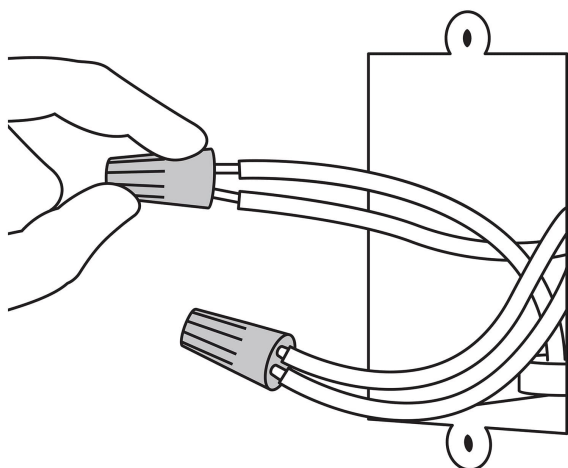

Imágenes complementarias