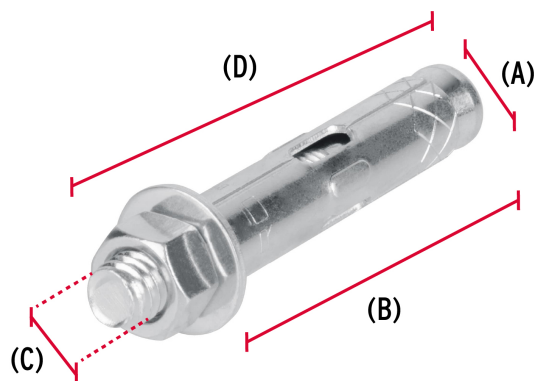

CÓDIGO: 47370 CLAVE: TAE-3/8T

Bolsa con 4 taquetes expansivos de 3/8" con tornillo, Fiero

- Fabricados en acero con acabado galvanizado
- Taquete montado
- Para fijar en concreto

Taquete montado

Certificaciones y garantías

- Garantizado contra defectos de fabricación o mano de obra. La garantía se puede hacer válida con cualquier distribuidor de TRUPER

Especificaciones

Taquete (diámetro x largo camisa)	1/2" x 56 mm
Tornillo (diámetro x largo)	3/8" (9.5 mm) x 3" (75 mm)
Uso de broca	1/2" (13 mm)
Número de piezas	4
Empaque individual	Bolsa
Inner	6
Master	72
Pallet	3456

País de origen

Fabricado en China bajo las estrictas especificaciones de GRUPO TRUPER

Imágenes complementarias

Fabricado en acero

Dimensiones		
Taquete	Diámetro (A): 1/2" (13 mm)	Largo de camisa (B): 56 mm
Tornillo	Diámetro (C): 3/8" (9.5 mm)	Largo (D): 3" (75 mm)