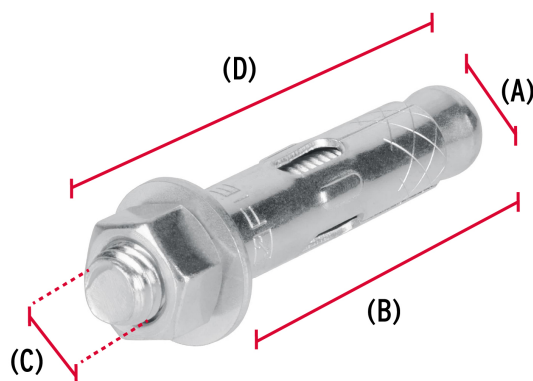

## Bolsa con 2 taquetes expansivos de 1/2" con tornillo, Fiero

- Fabricados en acero con acabado galvanizado
- Taquete montado
- Para fijar en concreto

Taquete montado

### Especificaciones

Taquete (diámetro x largo camisa)	5/8" x 60 mm
Tornillo (diámetro x largo)	1/2" (13 mm) x 3 1/2" (90 mm)
Uso de broca	5/8" (16 mm)
Número de piezas	2
Empaque individual	Bolsa
Inner	6
Master	72
Pallet	3456

### País de origen

Fabricado en China bajo las estrictas especificaciones de GRUPO TRUPER

Imágenes complementarias

Fabricado en acero

Dimensiones		
Taquete	Diámetro (A): 5/8" (16 mm)	Largo de camisa (B): 60 mm
Tornillo	Diámetro (C): 1/2" (13 mm)	Largo (D): 3 1/2" (90 mm)