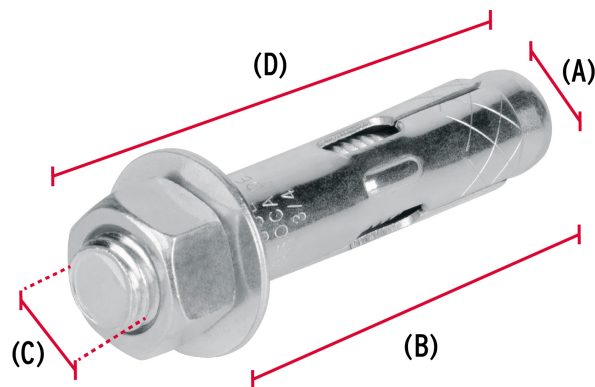

## Bolsa con 2 taquetes expansivos de 5/8" con tornillo, Fiero

- Fabricados en acero con acabado galvanizado
- Taquete montado
- Para fijar en concreto

Taquete montado

### Especificaciones

Taquete (diámetro x largo camisa)	3/4" x 72 mm
Tornillo (diámetro x largo)	5/8" (16 mm) x 4" (100 mm)
Uso de broca	3/4" (19 mm)
Número de piezas	2
Empaque individual	Bolsa
Inner	6
Master	72
Pallet	1728

### País de origen

Fabricado en China bajo las estrictas especificaciones de GRUPO TRUPER

Imágenes complementarias

Fabricado en acero

Dimensiones		
Taquete	Diámetro (A): 3/4" (19 mm)	Largo de camisa (B): 72 mm
Tornillo	Diámetro (C): 5/8" (16 mm)	Largo (D): 4" (100 mm)