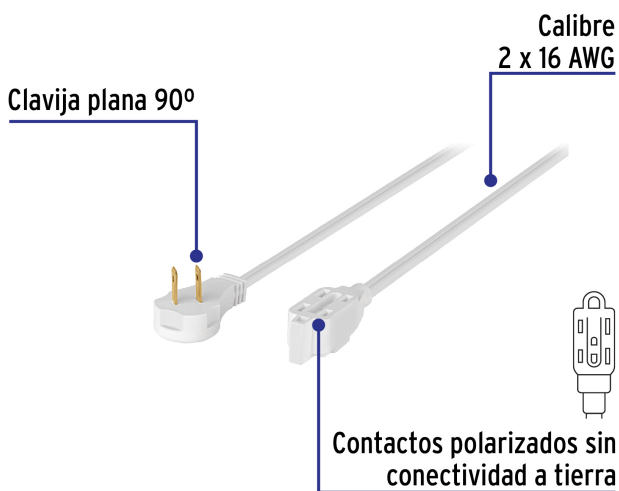

Datos de Empaque (Medidas y pesos aproximados)

Empaque Individual	Medidas: Alto: 27.5 cm (10 3/4") Ancho: 3.2 cm (1 1/4") Largo: 8.2 cm (3 1/4") Peso: 0.3 kg (0.66 lb)
Inner	Medidas: Alto: 11.2 cm (4 1/2") Ancho: 18.4 cm (7 1/4") Largo: 28.5 cm (11 1/4") Peso: 1.94 kg (4.28 lb)
Master	Medidas: Alto: 24 cm (9 1/2") Ancho: 30.5 cm (12") Largo: 56.5 cm (22 1/4") Peso: 12.24 kg (26.98 lb)

País de origen

Fabricado en México bajo las estrictas especificaciones de GRUPO TRUPER

Imágenes complementarias