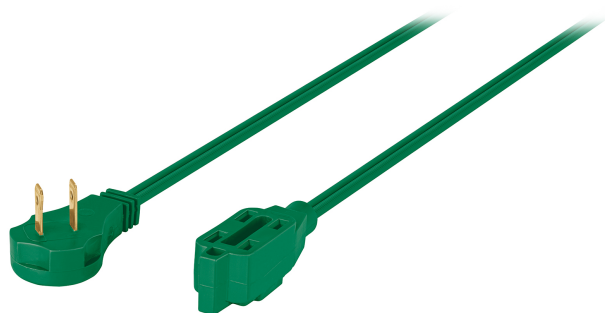

VOLTECK.

CÓDIGO: 48026 CLAVE: ED-6V

Extensión eléctrica doméstica 6 m clavija plana, verde

- Recubierta de PVC resistente a la propagación de la flama
- 3 Contactos polarizados
- Su diseño permite conectar clavijas aterrizadas
- Clavija plana de 90°, ideal para espacios reducidos
- Uso en interiores

Certificaciones y garantías

- Cumple la norma: NOM-003-SCFI

Especificaciones

Color	Verde
Largo	6 m
Calibre	16 AWG
Tensión / Frecuencia	127 V / 60 Hz
Corriente	13 A
Temperatura máxima de operación	60 °C
Empaque individual	Funda de cartón
Pallet	432
Inner	6
Master	24